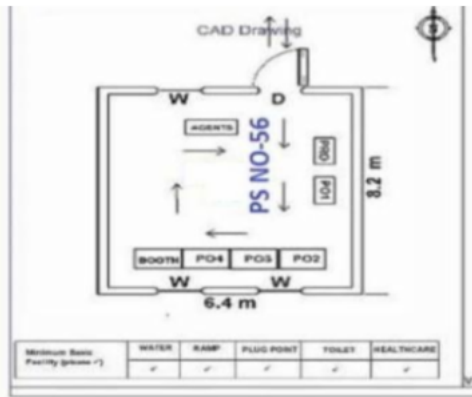

Google Map View

Polling Station Building Front View

Polling Station Front View

Cad View

Key MAP View

1 பெயர் : இந்திராணி கணவர் பெயர்: வெங்கடேசன் வீட்டு எண் : 1 வயது : 55 பாலினம் : பெண் Photo is available	ZYS0656751	2 பெயர் : விஜயலட்சுமி தந்தை பெயர்: வெங்கடேசன் வீட்டு எண் : 1 வயது : 38 பாலினம் : பெண் Photo is available	ZYS0656769	3 பெயர் : வெண்ணிலா கணவர் பெயர்: முத்து வீட்டு எண் : 1 வயது : 36 பாலினம் : பெண் Photo is available	ZYS0199984
4 பெயர் : எல்லம்மாள் தந்தை பெயர்: வெங்கடேசன் வீட்டு எண் : 1 வயது : 36 பாலினம் : பெண் Photo is available	ZYS0656819	5 பெயர் : குணசேகரன் தந்தை பெயர்: திருவேங்கடம் வீட்டு எண் : 1-23A வயது : 45 பாலினம் : ஆண் Photo is available	HTP4588893	6 பெயர் : வெங்கடேஸ்வரி கணவர் பெயர்: குணசேகரன் வீட்டு எண் : 1-23A வயது : 39 பாலினம் : பெண் Photo is available	HTP4588885
7 பெயர் : மல்லிகா கணவர் பெயர்: மாதேஸ்வரன் வீட்டு எண் : 1-26B வயது : 61 பாலினம் : பெண் Photo is available	HTP2862175	8 பெயர் : பிரகாஷ் தந்தை பெயர்: பாலு வீட்டு எண் : 1-27A வயது : 28 பாலினம் : ஆண் Photo is available	ZYS0884205	9 பெயர் : பூங்கொடி தந்தை பெயர்: மணி வீட்டு எண் : 1-29A வயது : 37 பாலினம் : பெண் Photo is available	ZYS0199687
10 பெயர் : சீனிவாசன் தந்தை பெயர்: மணி வீட்டு எண் : 1-29A வயது : 36 பாலினம் : ஆண் Photo is available	ZYS0199695	11 பெயர் : விஜயா கணவர் பெயர்: விஜயராஜ் வீட்டு எண் : 1-92 வயது : 48 பாலினம் : பெண் Photo is available	HTP4589065	12 பெயர் : மங்கம்மாள் கணவர் பெயர்: கணேசன் வீட்டு எண் : 1-126 வயது : 43 பாலினம் : பெண் Photo is available	ZYS0022459
13 பெயர் : கோவிந்தன் தந்தை பெயர்: முனுசாமி வீட்டு எண் : 1-192 வயது : 71 பாலினம் : ஆண் Photo is available	HTP4589016	14 பெயர் : முனியம்மாள் கணவர் பெயர்: சின்னவன்கோவிந்தன் வீட்டு எண் : 1-192 வயது : 66 பாலினம் : பெண் Photo is available	HTP4589099	15 பெயர் : சிவாஜி தந்தை பெயர்: கோவிந்தன் வீட்டு எண் : 1-192 வயது : 42 பாலினம் : ஆண் Photo is available	HTP4589032
16 பெயர் : அங்கம்மாள் கணவர் பெயர்: சிவாஜி வீட்டு எண் : 1-192 வயது : 35 பாலினம் : பெண் Photo is available	ZYS0603852	17 பெயர் : சிவா இதரர் பெயர்: கவிதா வீட்டு எண் : 1/202 வயது : 49 பாலினம் : ஆண் Photo is available	ZYS2292837	18 பெயர் : பூந்மதி தாயின் பெயர்: கவிதா வீட்டு எண் : 1/202 வயது : 21 பாலினம் : பெண் Photo is available	ZYS2207355
19 பெயர் : சின்னசாமி தந்தை பெயர்: ராமன் வீட்டு எண் : 1/206 வயது : 60 பாலினம் : ஆண் Photo is available	ZYS1095322	20 பெயர் : மல்லிகா கணவர் பெயர்: பாலு வீட்டு எண் : 1/206 வயது : 54 பாலினம் : பெண் Photo is available	ZYS2103612	21 பெயர் : பிரபு தந்தை பெயர்: காளிராஜன் வீட்டு எண் : 1-206 வயது : 28 பாலினம் : ஆண் Photo is available	ZYS1062298
22 பெயர் : சந்தியா தந்தை பெயர்: பாலு வீட்டு எண் : 1/206 வயது : 24 பாலினம் : பெண் Photo is available	ZYS2103596	23 பெயர் : செந்தமிழ்ச்செல்வி கணவர் பெயர்: தமிழ்வாணன் வீட்டு எண் : 1/206-டீ-1 வயது : 36 பாலினம் : பெண் Photo is available	ZYS2064350	24 பெயர் : சமதி கணவர் பெயர்: வேடிப்பன் வீட்டு எண் : 1/206இ வயது : 50 பாலினம் : பெண் Photo is available	ZYS0604843
25 பெயர் : அன்பு தந்தை பெயர்: மாணிக்கம் வீட்டு எண் : 1-206G வயது : 46 பாலினம் : ஆண் Photo is available	ZYS0958660	26 பெயர் : சங்கீதா கணவர் பெயர்: அன்பு வீட்டு எண் : 1-206G வயது : 40 பாலினம் : பெண் Photo is available	ZYS0958678	27 பெயர் : பிரபு தந்தை பெயர்: வேல்குமார் வீட்டு எண் : 1/206ஏசு வயது : 47 பாலினம் : ஆண் Photo is available	ULN1254143
28 பெயர் : கோவிந்தசாமி தந்தை பெயர்: நாராயணசாமி வீட்டு எண் : 1-206-I வயது : 66 பாலினம் : ஆண் Photo is available	ZYS0629212	29 பெயர் : தமிழ்செல்வி கணவர் பெயர்: கோவிந்தசாமி வீட்டு எண் : 1-206-I வயது : 64 பாலினம் : பெண் Photo is available	ZYS0629220	30 பெயர் : ராஜேஸ்குமார் தந்தை பெயர்: கோவிந்தசாமி வீட்டு எண் : 1-206-I வயது : 44 பாலினம் : ஆண் Photo is available	ZYS0629238