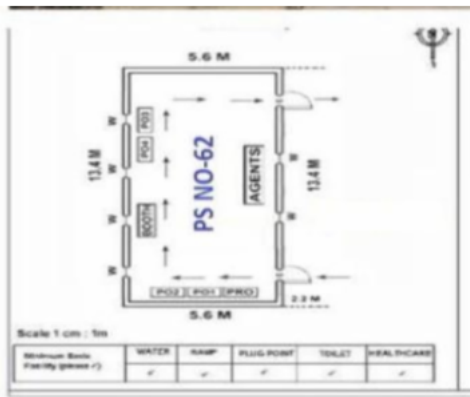

Google Map View

Polling Station Building Front View

Polling Station Front View

Cad View

Key MAP View

1 பெயர் : வினோத்குமார் தந்தை பெயர்: சிவக்குமார் வீட்டு எண் : 1 வயது : 31 பாலினம் : ஆண்	ZYS0606475 Photo is available	2 பெயர் : தங்கமணி தந்தை பெயர்: கொழந்தை வீட்டு எண் : 1 வயது : 28 பாலினம் : ஆண்	ZYS1008317 Photo is available	3 பெயர் : மலர்விழி கணவர் பெயர்: செல்வம் வீட்டு எண் : 1 வயது : 26 பாலினம் : பெண்	ZYS1190024 Photo is available
4 பெயர் : சிவரஞ்சினி கணவர் பெயர்: தமிழரசன் வீட்டு எண் : 1 வயது : 25 பாலினம் : பெண்	ZYS2104503 Photo is available	5 பெயர் : ராசாமணி கணவர் பெயர்: இடும்பன் வீட்டு எண் : 1-1 வயது : 78 பாலினம் : பெண்	HTP2877538 Photo is available	6 பெயர் : குப்புசாமி தந்தை பெயர்: மாரியப்பன் வீட்டு எண் : 1-2 வயது : 85 பாலினம் : ஆண்	HTP1338029 Photo is available
7 பெயர் : பெருமாள் தந்தை பெயர்: மாரியப்பன் வீட்டு எண் : 1-2 வயது : 84 பாலினம் : ஆண்	ZYS1563832 Photo is available	8 பெயர் : காளி தந்தை பெயர்: கோவிந்தன் வீட்டு எண் : 1-3 வயது : 66 பாலினம் : ஆண்	ZYS0659425 Photo is available	9 பெயர் : பெருமாள் தந்தை பெயர்: காளியப்பன் வீட்டு எண் : 1-3 வயது : 45 பாலினம் : ஆண்	HTP1338334 Photo is available
10 பெயர் : குமார் தந்தை பெயர்: காளியப்பன் வீட்டு எண் : 1-3 வயது : 43 பாலினம் : ஆண்	HTP1338151 Photo is available	11 பெயர் : பெ முத்துவாணி தந்தை பெயர்: பெருமாள் வீட்டு எண் : 1/3 வயது : 20 பாலினம் : பெண்	ZYS2282226 Photo is available	12 பெயர் : காளியப்பன் தந்தை பெயர்: கோவிந்தன் வீட்டு எண் : 1-4 வயது : 53 பாலினம் : ஆண்	ZYS1563840 Photo is available
13 பெயர் : விஜயலட்சுமி கணவர் பெயர்: காளியப்பன் வீட்டு எண் : 1-4 வயது : 49 பாலினம் : பெண்	ZYS1563857 Photo is available	14 பெயர் : ராமன் தந்தை பெயர்: கோவிந்தன் வீட்டு எண் : 1-5 வயது : 54 பாலினம் : ஆண்	HTP1155860 Photo is available	15 பெயர் : கோவிந்தம்மாள் கணவர் பெயர்: ராமன் வீட்டு எண் : 1-5 வயது : 51 பாலினம் : பெண்	HTP1156025 Photo is available
16 பெயர் : லோகநாதன் தந்தை பெயர்: ராமன் வீட்டு எண் : 1-5 வயது : 33 பாலினம் : ஆண்	ZYS0335703 Photo is available	17 பெயர் : கற்பூரஜோதி மா கணவர் பெயர்: லோகநாதன் வீட்டு எண் : 1/5 வயது : 24 பாலினம் : பெண்	ZYS2380285 Photo is available	18 பெயர் : ஸ்ரீகாந்த் தந்தை பெயர்: காளியப்பன் வீட்டு எண் : 1-6 வயது : 30 பாலினம் : ஆண்	ZYS0659433 Photo is available
19 பெயர் : நித்யா தந்தை பெயர்: காளியப்பன் வீட்டு எண் : 1/6 வயது : 25 பாலினம் : பெண்	ZYS1137777 Photo is available	20 பெயர் : வேலாயுதம் தந்தை பெயர்: குப்புசாமி வீட்டு எண் : 1-7 வயது : 73 பாலினம் : ஆண்	ZYS1563865 Photo is available	21 பெயர் : வடமலை தந்தை பெயர்: வேலாயுதம் வீட்டு எண் : 1-7 வயது : 42 பாலினம் : ஆண்	ZYS0959072 Photo is available
22 பெயர் : பாலாஜி தந்தை பெயர்: வேலாயுதம் வீட்டு எண் : 1-7 வயது : 37 பாலினம் : ஆண்	ZYS0379990 Photo is available	23 பெயர் : சாந்தி கணவர் பெயர்: வடமலை வீட்டு எண் : 1-7 வயது : 34 பாலினம் : பெண்	ZYS0959106 Photo is available	24 பெயர் : பழனி தந்தை பெயர்: குப்புசாமி வீட்டு எண் : 1/9 வயது : 62 பாலினம் : ஆண்	ZYS2120954 Photo is available
25 பெயர் : மாரி கணவர் பெயர்: பழனி வீட்டு எண் : 1-9 வயது : 59 பாலினம் : பெண்	ZYS1563881 Photo is available	26 பெயர் : அலங்காரவேல் தந்தை பெயர்: பழனி வீட்டு எண் : 1/9 வயது : 38 பாலினம் : ஆண்	ZYS1216373 Photo is available	27 பெயர் : பூங்கொடி ப தந்தை பெயர்: பழனி வீட்டு எண் : 1-9 வயது : 32 பாலினம் : பெண்	ZYS0959213 Photo is available
28 பெயர் : முருகேசன் தந்தை பெயர்: ஆறுமுகம் வீட்டு எண் : 1-12 வயது : 53 பாலினம் : ஆண்	ZYS1563899 Photo is available	29 பெயர் : மீனா கணவர் பெயர்: முருகேசன் வீட்டு எண் : 1-12 வயது : 49 பாலினம் : பெண்	ZYS1563907 Photo is available	30 பெயர் : செல்வம் தந்தை பெயர்: ஆறுமுகம் வீட்டு எண் : 1/12 வயது : 49 பாலினம் : ஆண்	HTP4018818 Photo is available