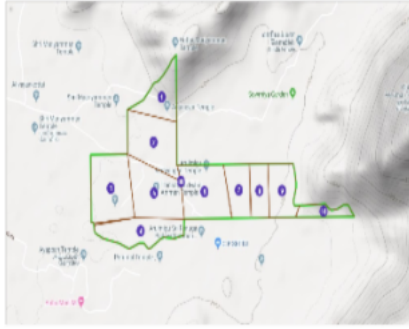

Nazri Naksha