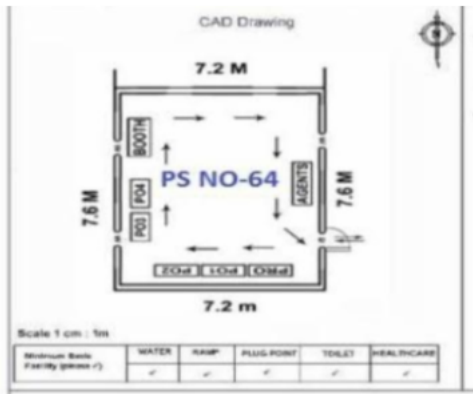

Google Map View

Polling Station Building Front View

Polling Station Front View

Cad View

Key MAP View

1 பெயர் : சத்யா கணவர் பெயர்: குமார் வீட்டு எண் : 1 வயது : 35 பாலினம் : பெண் Photo is available	ZYS0279778	2 பெயர் : முருகேசன் தந்தை பெயர்: பழனி வீட்டு எண் : 1 வயது : 31 பாலினம் : ஆண் Photo is available	ZYS1009067	3 பெயர் : இராமசாமி தந்தை பெயர்: நரசிம்மன் வீட்டு எண் : 1 வயது : 31 பாலினம் : ஆண் Photo is available	ZYS0759456
4 பெயர் : முத்துமணி கணவர் பெயர்: மோகன் வீட்டு எண் : 1/14 வயது : 58 பாலினம் : பெண் Photo is available	ZYS1995828	S 5 பெயர் : அர்ஜுனன் தந்தை பெயர்: மொட்டையகவுண்டர் வீட்டு எண் : 1/211ஏ வயது : 61 பாலினம் : ஆண் Photo is available	GTJ2828861	S 6 பெயர் : லதாமகேஸ்வரர் கணவர் பெயர்: அர்ஜுனன் வீட்டு எண் : 1/211ஏ வயது : 50 பாலினம் : பெண் Photo is available	GTJ2829059
S 7 பெயர் : பிரவீன்குமார் தந்தை பெயர்: அர்ச்சுனன் வீட்டு எண் : 1/1211ஏ வயது : 28 பாலினம் : ஆண் Photo is available	AWJ0975342	S 8 பெயர் : செளந்தர் ஹரிசி தந்தை பெயர்: சிங்காரம் ப வீட்டு எண் : 1/125 வயது : 20 பாலினம் : ஆண் Photo is available	ZYS2246940	9 பெயர் : அமரா கணவர் பெயர்: குமரேசன் வீட்டு எண் : 1/192 வயது : 36 பாலினம் : பெண் Photo is available	ZYS0335901
10 பெயர் : புனிதா தந்தை பெயர்: காவேரி வீட்டு எண் : 1-250 வயது : 36 பாலினம் : பெண் Photo is available	ZYS0408369	11 பெயர் : ரோகித்குமார் தந்தை பெயர்: ஜீவானந்தம் வீட்டு எண் : 2/4 வயது : 23 பாலினம் : ஆண் Photo is available	ZYS2061877	12 பெயர் : ஜே விஜய் ஆதிராஜ் தந்தை பெயர்: ஜீவானந்தன் வீட்டு எண் : 2/4 வயது : 22 பாலினம் : ஆண் Photo is available	ZYS2274116
13 பெயர் : முத்தாகவுண்டர் தந்தை பெயர்: கிருஷ்ணன் வீட்டு எண் : 2-139 வயது : 55 பாலினம் : ஆண் Photo is available	ZYS0759563	14 பெயர் : ரஞ்சனா கணவர் பெயர்: முத்தாகவுண்டர் வீட்டு எண் : 2-139 வயது : 45 பாலினம் : பெண் Photo is available	ZYS0759498	15 பெயர் : கிருஷ்ணன் தந்தை பெயர்: நரசிம்மன் வீட்டு எண் : 2-198 வயது : 49 பாலினம் : ஆண் Photo is available	ZYS1579119
16 பெயர் : ஜெயகுர்யா தந்தை பெயர்: முத்தா கவுண்டர் வீட்டு எண் : 2/207 வயது : 23 பாலினம் : ஆண் Photo is available	ZYS2062172	17 பெயர் : லட்சுமி கணவர் பெயர்: ராஜாமணி வீட்டு எண் : 2-208 வயது : 62 பாலினம் : பெண் Photo is available	ZYS0886911	18 பெயர் : ராஜாமணி தந்தை பெயர்: கிருஷ்ணன் வீட்டு எண் : 2-208 வயது : 60 பாலினம் : ஆண் Photo is available	ZYS0886937
19 பெயர் : முத்துசாமி தந்தை பெயர்: ராஜாமணி வீட்டு எண் : 2-208 வயது : 29 பாலினம் : ஆண் Photo is available	ZYS0886861	20 பெயர் : நரசிம்மன் தந்தை பெயர்: அம்மாசி வீட்டு எண் : 2-212 வயது : 41 பாலினம் : ஆண் Photo is available	ZYS0026856	21 பெயர் : காளியம்மாள் கணவர் பெயர்: நரசிம்மன் வீட்டு எண் : 2/212 வயது : 37 பாலினம் : பெண் Photo is available	ZYS1138049
22 பெயர் : அரியம்மாள் கணவர் பெயர்: கிருஷ்ணன் வீட்டு எண் : 2/216 வயது : 42 பாலினம் : பெண் Photo is available	HTP3506888	23 பெயர் : சேகர் தந்தை பெயர்: அப்பாவுமேஸ்திரி வீட்டு எண் : 3-120 வயது : 61 பாலினம் : ஆண் Photo is available	HTP2883619	24 பெயர் : செல்வி கணவர் பெயர்: சேகர் வீட்டு எண் : 3-120 வயது : 47 பாலினம் : பெண் Photo is available	HTP2883262
25 பெயர் : ரம்யா மு தந்தை பெயர்: முத்துசாமி வீட்டு எண் : 3/251 வயது : 25 பாலினம் : பெண் Photo is available	ZYS1228998	26 பெயர் : லட்சுமி தந்தை பெயர்: குட்டியன் வீட்டு எண் : 3/256 வயது : 43 பாலினம் : ஆண் Photo is available	ZYS0863290	27 பெயர் : சத்தியராஜ் தந்தை பெயர்: சின்னசாமி வீட்டு எண் : 3/275 வயது : 33 பாலினம் : ஆண் Photo is available	ZYS0607671
28 பெயர் : அபிமன்னன் தந்தை பெயர்: ராஜி வீட்டு எண் : 3-282 வயது : 32 பாலினம் : ஆண் Photo is available	ZYS0608125	29 பெயர் : சங்கீதா தந்தை பெயர்: நடேசன் வீட்டு எண் : 3/282ஏ வயது : 29 பாலினம் : பெண் Photo is available	ULN1384122	30 பெயர் : கார்த்திக் தந்தை பெயர்: லட்சுமணன் வீட்டு எண் : 3/302 வயது : 27 பாலினம் : ஆண் Photo is available	ZYS1222223