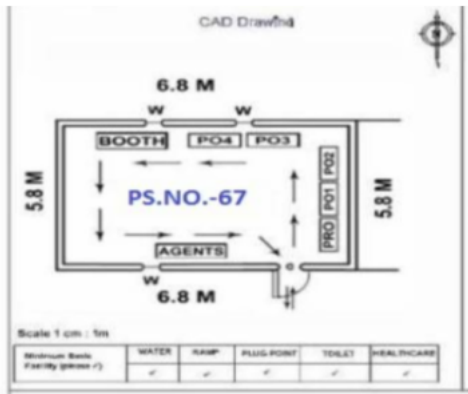

Google Map View

Polling Station Building Front View

Polling Station Front View

Cad View

Key MAP View

1	ZYS0759647	பெயர் : கோவிந்தம்மாள் கணவர் பெயர்: மாதேஸ் வீட்டு எண் : 1 வயது : 34 பாலினம் : பெண்	Photo is available	2	ZYS0661165	பெயர் : கோவிந்தம்மாள் கணவர் பெயர்: அர்ஜுணன் வீட்டு எண் : 1 வயது : 30 பாலினம் : பெண்	Photo is available	3	ZYS0959544	பெயர் : அர்சுணன் தந்தை பெயர்: சின்னசாமி வீட்டு எண் : 1 வயது : 29 பாலினம் : ஆண்	Photo is available
4	ZYS2219095	பெயர் : வினோதினி கணவர் பெயர்: முனியப்பன் வீட்டு எண் : 1/15/1ஏ வயது : 23 பாலினம் : பெண்	Photo is available	5	ZYS2388197	பெயர் : துளசியம்மாள் கணவர் பெயர்: கோவிந்தன் வீட்டு எண் : 2/256 வயது : 52 பாலினம் : பெண்	Photo is available	6	ZYS2382265	பெயர் : இலட்சுமி கணவர் பெயர்: முருகன் வீட்டு எண் : 2/267 வயது : 39 பாலினம் : பெண்	Photo is available
7	ZYS2380103	பெயர் : வெண்ணிலா ச தந்தை பெயர்: சக்திவேல் க வீட்டு எண் : 2/267 வயது : 20 பாலினம் : பெண்	Photo is available	8	ZYS0959528	பெயர் : பாலமுருகன் தந்தை பெயர்: பெரியசாமி வீட்டு எண் : 3-6 வயது : 28 பாலினம் : ஆண்	Photo is available	9	ZYS0887224	பெயர் : குட்டிப்பாப்பா கணவர் பெயர்: அருணாசலம் வீட்டு எண் : 3-6B வயது : 48 பாலினம் : பெண்	Photo is available
10	ZYS0759662	பெயர் : சங்கீதா கணவர் பெயர்: பெரியசாமி வீட்டு எண் : 3-9-1 வயது : 38 பாலினம் : பெண்	Photo is available	11	HTP2882348	பெயர் : மகேந்திரன் தந்தை பெயர்: நடராஜன் வீட்டு எண் : 3-10 வயது : 59 பாலினம் : ஆண்	Photo is available	12	HTP2882173	பெயர் : லட்சுமி கணவர் பெயர்: மகேந்திரன் வீட்டு எண் : 3-10 வயது : 51 பாலினம் : பெண்	Photo is available
13	ZYS2376903	பெயர் : பச்சியப்பன் தந்தை பெயர்: மகேந்திரன் வீட்டு எண் : 3/10 வயது : 19 பாலினம் : ஆண்	Photo is available	14	ZYS0959536	பெயர் : மணிகண்டன் தந்தை பெயர்: சக்திவேல் வீட்டு எண் : 3-10-1 வயது : 28 பாலினம் : ஆண்	Photo is available	15	HTP2882959	பெயர் : கமலா கணவர் பெயர்: நடராஜி வீட்டு எண் : 3-11 வயது : 69 பாலினம் : பெண்	Photo is available
16	ZYS2219004	பெயர் : சந்திரா இதரர் பெயர்: மைகேல் வீட்டு எண் : 3/11 வயது : 60 பாலினம் : பெண்	Photo is available	17	HTP2882678	பெயர் : பெரியசாமி தந்தை பெயர்: நடராஜி வீட்டு எண் : 3-11 வயது : 55 பாலினம் : ஆண்	Photo is available	18	HTP1159029	பெயர் : முத்து தந்தை பெயர்: நரசிம்மன் வீட்டு எண் : 3-12 வயது : 72 பாலினம் : ஆண்	Photo is available
19	HTP2882942	பெயர் : சரோஜா கணவர் பெயர்: முத்து வீட்டு எண் : 3-12 வயது : 63 பாலினம் : பெண்	Photo is available	20	HTP2882082	பெயர் : சக்திவேல் தந்தை பெயர்: முத்து வீட்டு எண் : 3-13 வயது : 53 பாலினம் : ஆண்	Photo is available	21	HTP2882363	பெயர் : சித்தம்மாள் கணவர் பெயர்: சக்திவேல் வீட்டு எண் : 3-13 வயது : 52 பாலினம் : பெண்	Photo is available
22	ZYS0959510	பெயர் : அய்யசாமி தந்தை பெயர்: நாகன் வீட்டு எண் : 3-13 வயது : 29 பாலினம் : ஆண்	Photo is available	23	ZYS1009679	பெயர் : நந்தினி தந்தை பெயர்: நாகன் வீட்டு எண் : 3-13 வயது : 27 பாலினம் : பெண்	Photo is available	24	ZYS1194455	பெயர் : முனியப்பன் தந்தை பெயர்: சக்திவேல் வீட்டு எண் : 3/13 வயது : 27 பாலினம் : ஆண்	Photo is available
25	HTP2882249	பெயர் : மல்லன் தந்தை பெயர்: அக்குமாரி வீட்டு எண் : 3-14 வயது : 74 பாலினம் : ஆண்	Photo is available	26	ZYS0804021	பெயர் : பூர்ணியம்மா கணவர் பெயர்: சுப்ரமணி வீட்டு எண் : 3-14 வயது : 45 பாலினம் : பெண்	Photo is available	27	ZYS2106326	பெயர் : மலிகேஷ்வரன் தந்தை பெயர்: ராமமூர்த்தி வீட்டு எண் : 3/14 வயது : 24 பாலினம் : ஆண்	Photo is available
28	HTP2882587	பெயர் : ராமமூர்த்தி தந்தை பெயர்: புட்டன் வீட்டு எண் : 3-15 வயது : 54 பாலினம் : ஆண்	Photo is available	29	HTP2883676	பெயர் : விஜயா கணவர் பெயர்: ராமமூர்த்தி வீட்டு எண் : 3-15 வயது : 49 பாலினம் : பெண்	Photo is available	30	ZYS1063221	பெயர் : காளியம்மாள் தந்தை பெயர்: சின்னசாமி வீட்டு எண் : 3-15 வயது : 27 பாலினம் : பெண்	Photo is available