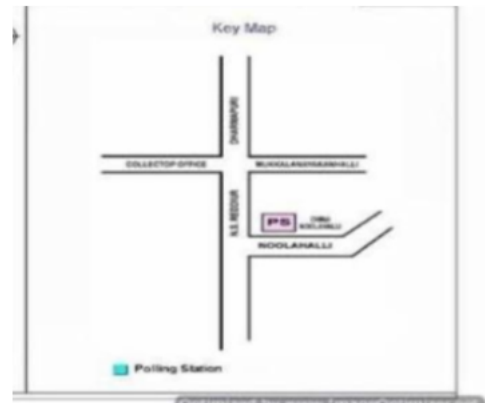

Key MAP View