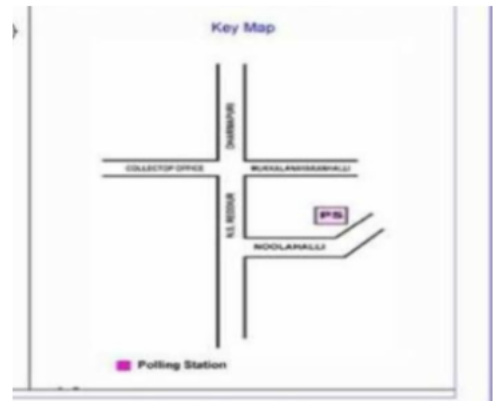

Google Map View

Polling Station Building Front View

Polling Station Front View

Cad View

Key MAP View

1 பெயர் : கன்னியம்மாள் கணவர் பெயர்: நஞ்சன் வீட்டு எண் : 1 வயது : 60 பாலினம் : பெண் Photo is available	ZYS0804898	2 பெயர் : முத்து கணவர் பெயர்: தீபன் சக்கரவர்த்தி வீட்டு எண் : 1-58 வயது : 28 பாலினம் : பெண் Photo is available	ZYS2004083	3 பெயர் : பாலகிருஷ்ணன் தந்தை பெயர்: வெங்கட்ராமன் வீட்டு எண் : 1-63A வயது : 69 பாலினம் : ஆண் Photo is available	ZYS0863357
4 பெயர் : ஜீவா தந்தை பெயர்: பச்சியப்பன் வீட்டு எண் : 1/70-1 வயது : 27 பாலினம் : ஆண் Photo is available	ZYS1139187	5 பெயர் : சின்னசாமி தந்தை பெயர்: பாலகிருஷ்ணன் வீட்டு எண் : 1-93A வயது : 33 பாலினம் : ஆண் Photo is available	ZYS0337196	6 பெயர் : நவீன்குமார் தந்தை பெயர்: பெருமாள் வீட்டு எண் : 1-94 வயது : 30 பாலினம் : ஆண் Photo is available	ZYS0888545
7 பெயர் : இளவரசன்.பெ தந்தை பெயர்: பெருமாள்.ர வீட்டு எண் : 1/96D வயது : 32 பாலினம் : ஆண் Photo is available	ZYS1186832	8 பெயர் : கிருஷ்ணன் தந்தை பெயர்: கோபால் வீட்டு எண் : 1-107 வயது : 32 பாலினம் : ஆண் Photo is available	ZYS0610477	9 பெயர் : வெற்றிவேல் தந்தை பெயர்: கோவிந்தன் வீட்டு எண் : 1-114 வயது : 32 பாலினம் : ஆண் Photo is available	ZYS0610543
10 பெயர் : இரத்தினமல்லி கணவர் பெயர்: கோவிந்தசாமி வீட்டு எண் : 1-124 வயது : 32 பாலினம் : பெண் Photo is available	ZYS0788133	11 பெயர் : குப்புசாமி தந்தை பெயர்: ஆட்டுக்காரன்வேடி வீட்டு எண் : 1-126 வயது : 67 பாலினம் : ஆண் Photo is available	ZYS1566637	12 பெயர் : ஜெயா கணவர் பெயர்: குப்புசாமி வீட்டு எண் : 1-126 வயது : 60 பாலினம் : பெண் Photo is available	ZYS1566645
13 பெயர் : ராமச்சந்திரன் தந்தை பெயர்: நரசிம்மன் வீட்டு எண் : 1-129 வயது : 52 பாலினம் : ஆண் Photo is available	ZYS1566652	14 பெயர் : மாது தந்தை பெயர்: பெருமாள் வீட்டு எண் : 1-154 வயது : 49 பாலினம் : ஆண் Photo is available	HTP3515152	#2 15 பெயர் : வேடியப்பன் தந்தை பெயர்: பெருமாள் வீட்டு எண் : 2/227 வயது : 52 பாலினம் : ஆண் Photo is available	HTP3515178
16 பெயர் : பச்சியம்மாள் கணவர் பெயர்: மாது வீட்டு எண் : 1-154 வயது : 46 பாலினம் : பெண் Photo is available	HTP3515160	#2 17 பெயர் : பழனியம்மாள் கணவர் பெயர்: வேடி வீட்டு எண் : 2/227 வயது : 47 பாலினம் : பெண் Photo is available	HTP3515186	18 பெயர் : கோவிந்தம்மாள் கணவர் பெயர்: வேடியப்பன் வீட்டு எண் : 1-166 வயது : 71 பாலினம் : பெண் Photo is available	HTP2903821
19 பெயர் : பழனியம்மாள் கணவர் பெயர்: சின்னசாமி வீட்டு எண் : 1-168 வயது : 55 பாலினம் : பெண் Photo is available	HTP4029211	20 பெயர் : வடிவேல் தந்தை பெயர்: பச்சமுத்து வீட்டு எண் : 1-174 வயது : 54 பாலினம் : ஆண் Photo is available	ZYS1566678	21 பெயர் : தங்கம்மாள் கணவர் பெயர்: வடிவேல் வீட்டு எண் : 1-174 வயது : 51 பாலினம் : பெண் Photo is available	ZYS1566686
22 பெயர் : வசந்தா கணவர் பெயர்: கிருஷ்ணன் வீட்டு எண் : 1-192 வயது : 68 பாலினம் : பெண் Photo is available	ZYS1570191	23 பெயர் : சாலம்மாள் கணவர் பெயர்: கோபால் வீட்டு எண் : 1-192 வயது : 57 பாலினம் : பெண் Photo is available	ZYS1570209	24 பெயர் : சுரேஷ் தந்தை பெயர்: கிருஷ்ணன் வீட்டு எண் : 1-192 வயது : 42 பாலினம் : ஆண் Photo is available	HTP3514882
25 பெயர் : குமரசேன் தந்தை பெயர்: கன்னியப்பன் வீட்டு எண் : 2-008A வயது : 31 பாலினம் : ஆண் Photo is available	ZYS0662445	S2 26 பெயர் : ஜெயலட்சுமி தந்தை பெயர்: ராமசாமி வீட்டு எண் : 2-154 வயது : 27 பாலினம் : பெண் Photo is available	ZYS1010610	27 பெயர் : விஜயலட்சுமி கணவர் பெயர்: சக்திவேல் வீட்டு எண் : 2-170 வயது : 34 பாலினம் : பெண் Photo is available	ZYS0959759
28 பெயர் : சங்கீதா கணவர் பெயர்: முருகன் வீட்டு எண் : 2-173 வயது : 32 பாலினம் : பெண் Photo is available	ZYS0788117	29 பெயர் : நித்யா கணவர் பெயர்: தருமன் வீட்டு எண் : 2/174-1 வயது : 25 பாலினம் : பெண் Photo is available	ZYS2240182	30 பெயர் : பச்சியப்பன் தந்தை பெயர்: நஞ்சன் வீட்டு எண் : 2-177 வயது : 66 பாலினம் : ஆண் Photo is available	ZYS1570217