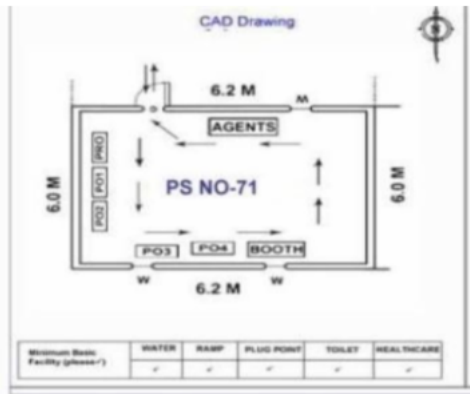

Google Map View

Polling Station Building Front View

Polling Station Front View

Cad View

Key MAP View

1 பெயர் : கன்னியம்மாள் கணவர் பெயர்: நஞ்சன் வீட்டு எண் : 1 வயது : 60 பாலினம் : பெண் Photo is available	ZYS0804898	2 பெயர் : முத்து கணவர் பெயர்: தீபன் சக்கரவர்த்தி வீட்டு எண் : 1-58 வயது : 28 பாலினம் : பெண் Photo is available	ZYS2004083	3 பெயர் : பாலகிருஷ்ணன் தந்தை பெயர்: வெங்கட்ராமன் வீட்டு எண் : 1-63A வயது : 69 பாலினம் : ஆண் Photo is available	ZYS0863357
4 பெயர் : ஜீவா தந்தை பெயர்: பச்சியப்பன் வீட்டு எண் : 1/70-1 வயது : 27 பாலினம் : ஆண் Photo is available	ZYS1139187	5 பெயர் : சின்னசாமி தந்தை பெயர்: பாலகிருஷ்ணன் வீட்டு எண் : 1-93A வயது : 33 பாலினம் : ஆண் Photo is available	ZYS0337196	6 பெயர் : நவீன்குமார் தந்தை பெயர்: பெருமாள் வீட்டு எண் : 1-94 வயது : 30 பாலினம் : ஆண் Photo is available	ZYS0888545
7 பெயர் : இளவரசன்.பெ தந்தை பெயர்: பெருமாள்.ர வீட்டு எண் : 1/96D வயது : 32 பாலினம் : ஆண் Photo is available	ZYS1186832	8 பெயர் : கிருஷ்ணன் தந்தை பெயர்: கோபால் வீட்டு எண் : 1-107 வயது : 32 பாலினம் : ஆண் Photo is available	ZYS0610477	9 பெயர் : வெற்றிவேல் தந்தை பெயர்: கோவிந்தன் வீட்டு எண் : 1-114 வயது : 32 பாலினம் : ஆண் Photo is available	ZYS0610543
10 பெயர் : இரத்தினமல்லி கணவர் பெயர்: கோவிந்தசாமி வீட்டு எண் : 1-124 வயது : 32 பாலினம் : பெண் Photo is available	ZYS0788133	11 பெயர் : குப்புசாமி தந்தை பெயர்: ஆட்டுக்காரன்வேடி வீட்டு எண் : 1-126 வயது : 67 பாலினம் : ஆண் Photo is available	ZYS1566637	12 பெயர் : ஜெயா கணவர் பெயர்: குப்புசாமி வீட்டு எண் : 1-126 வயது : 60 பாலினம் : பெண் Photo is available	ZYS1566645
13 பெயர் : ராமச்சந்திரன் தந்தை பெயர்: நரசிம்மன் வீட்டு எண் : 1-129 வயது : 52 பாலினம் : ஆண் Photo is available	ZYS1566652	14 பெயர் : மாது தந்தை பெயர்: பெருமாள் வீட்டு எண் : 1-154 வயது : 49 பாலினம் : ஆண் Photo is available	HTP3515152	#2 15 பெயர் : வேடியப்பன் தந்தை பெயர்: பெருமாள் வீட்டு எண் : 2/227 வயது : 52 பாலினம் : ஆண் Photo is available	HTP3515178
16 பெயர் : பச்சியம்மாள் கணவர் பெயர்: மாது வீட்டு எண் : 1-154 வயது : 46 பாலினம் : பெண் Photo is available	HTP3515160	#2 17 பெயர் : பழனியம்மாள் கணவர் பெயர்: வேடி வீட்டு எண் : 2/227 வயது : 47 பாலினம் : பெண் Photo is available	HTP3515186	18 பெயர் : கோவிந்தம்மாள் கணவர் பெயர்: வேடியப்பன் வீட்டு எண் : 1-166 வயது : 71 பாலினம் : பெண் Photo is available	HTP2903821
19 பெயர் : பழனியம்மாள் கணவர் பெயர்: சின்னசாமி வீட்டு எண் : 1-168 வயது : 55 பாலினம் : பெண் Photo is available	HTP4029211	20 பெயர் : வடிவேல் தந்தை பெயர்: பச்சமுத்து வீட்டு எண் : 1-174 வயது : 54 பாலினம் : ஆண் Photo is available	ZYS1566678	21 பெயர் : தங்கம்மாள் கணவர் பெயர்: வடிவேல் வீட்டு எண் : 1-174 வயது : 51 பாலினம் : பெண் Photo is available	ZYS1566686
22 பெயர் : வசந்தா கணவர் பெயர்: கிருஷ்ணன் வீட்டு எண் : 1-192 வயது : 68 பாலினம் : பெண் Photo is available	ZYS1570191	23 பெயர் : சாலம்மாள் கணவர் பெயர்: கோபால் வீட்டு எண் : 1-192 வயது : 57 பாலினம் : பெண் Photo is available	ZYS1570209	24 பெயர் : சுரேஷ் தந்தை பெயர்: கிருஷ்ணன் வீட்டு எண் : 1-192 வயது : 42 பாலினம் : ஆண் Photo is available	HTP3514882
25 பெயர் : குமரசேன் தந்தை பெயர்: கன்னியப்பன் வீட்டு எண் : 2-008A வயது : 31 பாலினம் : ஆண் Photo is available	ZYS0662445	S2 26 பெயர் : ஜெயலட்சுமி தந்தை பெயர்: ராமசாமி வீட்டு எண் : 2-154 வயது : 27 பாலினம் : பெண் Photo is available	ZYS1010610	27 பெயர் : விஜயலட்சுமி கணவர் பெயர்: சக்திவேல் வீட்டு எண் : 2-170 வயது : 34 பாலினம் : பெண் Photo is available	ZYS0959759
28 பெயர் : சங்கீதா கணவர் பெயர்: முருகன் வீட்டு எண் : 2-173 வயது : 32 பாலினம் : பெண் Photo is available	ZYS0788117	29 பெயர் : நித்யா கணவர் பெயர்: தருமன் வீட்டு எண் : 2/174-1 வயது : 25 பாலினம் : பெண் Photo is available	ZYS2240182	30 பெயர் : பச்சியப்பன் தந்தை பெயர்: நஞ்சன் வீட்டு எண் : 2-177 வயது : 66 பாலினம் : ஆண் Photo is available	ZYS1570217