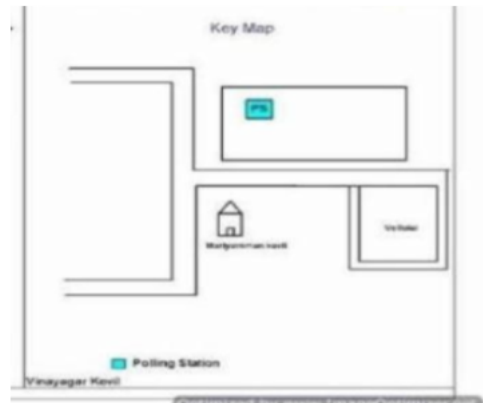

Google Map View

Polling Station Building Front View

Polling Station Front View

Cad View

Key MAP View

1 பெயர் : கோவிந்தம்மாள் கணவர் பெயர்: முனுசாமி வீட்டு எண் : 1 வயது : 74 பாலினம் : பெண்	ZYS0407395 Photo is available	2 பெயர் : அமரவாதி கணவர் பெயர்: வேலு வீட்டு எண் : 1 வயது : 47 பாலினம் : பெண்	ZYS0611624 Photo is available	3 பெயர் : கண்ணன் தந்தை பெயர்: சின்னசாமி வீட்டு எண் : 1 வயது : 44 பாலினம் : ஆண்	ZYS0207035 Photo is available
4 பெயர் : சிவராஜ் தந்தை பெயர்: சின்னசாமி வீட்டு எண் : 1 வயது : 41 பாலினம் : ஆண்	ZYS0207019 Photo is available	5 பெயர் : ஜெயலட்சுமி கணவர் பெயர்: கண்ணன் வீட்டு எண் : 1 வயது : 38 பாலினம் : பெண்	ZYS0207043 Photo is available	6 பெயர் : பெருமாள் தந்தை பெயர்: காளியப்பன் வீட்டு எண் : 1 வயது : 38 பாலினம் : ஆண்	ZYS0519595 Photo is available
7 பெயர் : நிரஞ்சனாதேவி கணவர் பெயர்: முருகன் வீட்டு எண் : 1 வயது : 36 பாலினம் : பெண்	ZYS0805671 Photo is available	8 பெயர் : ஜெயந்தி கணவர் பெயர்: வேலு வீட்டு எண் : 1 வயது : 36 பாலினம் : பெண்	ZYS0381012 Photo is available	9 பெயர் : விஜயா கணவர் பெயர்: சிவராஜ் வீட்டு எண் : 1 வயது : 35 பாலினம் : பெண்	ZYS0207027 Photo is available
10 பெயர் : சரவணன் ச தந்தை பெயர்: சங்கர் வீட்டு எண் : 1 வயது : 35 பாலினம் : ஆண்	ZYS0407387 Photo is available	11 பெயர் : பிரியா கணவர் பெயர்: பெரமன் வீட்டு எண் : 1 வயது : 27 பாலினம் : பெண்	ZYS1063890 Photo is available	12 பெயர் : அஜய் தந்தை பெயர்: கண்ணன் வீட்டு எண் : 1 வயது : 20 பாலினம் : ஆண்	ZYS2291383 Photo is available
13 பெயர் : பிரியா கணவர் பெயர்: சுரேஷ்குமார் வீட்டு எண் : 1/139 வயது : 25 பாலினம் : பெண்	ZYS2106094 Photo is available	14 பெயர் : சக்திவேல் தந்தை பெயர்: தங்கவேல் வீட்டு எண் : 1/139 வயது : 23 பாலினம் : ஆண்	ZYS2235752 Photo is available	15 பெயர் : சக்திவேல் தங்கவேல் தந்தை பெயர்: தங்கவேல் வீட்டு எண் : 1/144 வயது : 23 பாலினம் : ஆண்	ZYS2420305 Photo is available
16 பெயர் : தம்பிதுரை தந்தை பெயர்: பரமேஸ் வீட்டு எண் : 2-6-3 வயது : 28 பாலினம் : ஆண்	ZYS0960153 Photo is available	17 பெயர் : சோனியா தந்தை பெயர்: சுந்தரம் வீட்டு எண் : 2/10 வயது : 22 பாலினம் : பெண்	ZYS2171643 Photo is available	18 பெயர் : அன்பழகன் தந்தை பெயர்: கிருஷ்ணன் வீட்டு எண் : 2-10A வயது : 45 பாலினம் : ஆண்	ZYS0167379 Photo is available
19 பெயர் : மஞ்சு கணவர் பெயர்: அன்பழகன் வீட்டு எண் : 2-10A வயது : 40 பாலினம் : பெண்	ZYS0167387 Photo is available	20 பெயர் : விஜயலட்சுமி கணவர் பெயர்: சுந்தரம் வீட்டு எண் : 2-10A2 வயது : 38 பாலினம் : பெண்	ZYS0207571 Photo is available	21 பெயர் : சுரேந்திரன் தந்தை பெயர்: வேலு வீட்டு எண் : 2-18C வயது : 30 பாலினம் : ஆண்	ZYS0889352 Photo is available
22 பெயர் : காளியம்மாள் கணவர் பெயர்: காளியப்பன் வீட்டு எண் : 2/23 வயது : 65 பாலினம் : பெண்	ZYS0960146 Photo is available	23 பெயர் : வெங்கடேஷ் தந்தை பெயர்: முத்து வீட்டு எண் : 2-27A வயது : 30 பாலினம் : ஆண்	ZYS0805853 Photo is available	24 பெயர் : சத்யா தந்தை பெயர்: வீரமணி வீட்டு எண் : 2-30 வயது : 27 பாலினம் : பெண்	ZYS1011352 Photo is available
25 பெயர் : சுகன்யா கணவர் பெயர்: அன்பு வீட்டு எண் : 2-58 வயது : 31 பாலினம் : பெண்	ZYS1011246 Photo is available	26 பெயர் : சிவகாமி கணவர் பெயர்: தங்கவேல் வீட்டு எண் : 2-60 வயது : 41 பாலினம் : பெண்	ZYS0611632 Photo is available	27 பெயர் : தீபா தந்தை பெயர்: முனுசாமி வீட்டு எண் : 2/60-ஏ வயது : 22 பாலினம் : பெண்	ZYS2171627 Photo is available
28 பெயர் : தினேஷ் குமார் மு தந்தை பெயர்: முனுசாமி ந வீட்டு எண் : 2/60-டி-1 வயது : 23 பாலினம் : ஆண்	ZYS2329514 Photo is available	29 பெயர் : வேடியப்பன் தந்தை பெயர்: ராமசாமி வீட்டு எண் : 2-104 வயது : 68 பாலினம் : ஆண்	ZYS0407379 Photo is available	30 பெயர் : மாரியப்பன் தந்தை பெயர்: வேடியப்பன் வீட்டு எண் : 2-104 வயது : 32 பாலினம் : ஆண்	ZYS0663724 Photo is available