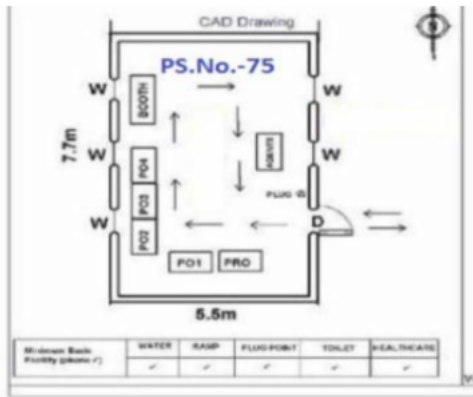

Google Map View

Polling Station Building Front View

Polling Station Front View

Cad View

Key MAP View

1 பெயர் : கோவிந்தம்மாள் கணவர் பெயர்: முனுசாமி வீட்டு எண் : 1 வயது : 74 பாலினம் : பெண்	ZYS0407395 Photo is available	2 பெயர் : அமரவாதி கணவர் பெயர்: வேலு வீட்டு எண் : 1 வயது : 47 பாலினம் : பெண்	ZYS0611624 Photo is available	3 பெயர் : கண்ணன் தந்தை பெயர்: சின்னசாமி வீட்டு எண் : 1 வயது : 44 பாலினம் : ஆண்	ZYS0207035 Photo is available
4 பெயர் : சிவராஜ் தந்தை பெயர்: சின்னசாமி வீட்டு எண் : 1 வயது : 41 பாலினம் : ஆண்	ZYS0207019 Photo is available	5 பெயர் : ஜெயலட்சுமி கணவர் பெயர்: கண்ணன் வீட்டு எண் : 1 வயது : 38 பாலினம் : பெண்	ZYS0207043 Photo is available	6 பெயர் : பெருமாள் தந்தை பெயர்: காளியப்பன் வீட்டு எண் : 1 வயது : 38 பாலினம் : ஆண்	ZYS0519595 Photo is available
7 பெயர் : நிரஞ்சனாதேவி கணவர் பெயர்: முருகன் வீட்டு எண் : 1 வயது : 36 பாலினம் : பெண்	ZYS0805671 Photo is available	8 பெயர் : ஜெயந்தி கணவர் பெயர்: வேலு வீட்டு எண் : 1 வயது : 36 பாலினம் : பெண்	ZYS0381012 Photo is available	9 பெயர் : விஜயா கணவர் பெயர்: சிவராஜ் வீட்டு எண் : 1 வயது : 35 பாலினம் : பெண்	ZYS0207027 Photo is available
10 பெயர் : சரவணன் ச தந்தை பெயர்: சங்கர் வீட்டு எண் : 1 வயது : 35 பாலினம் : ஆண்	ZYS0407387 Photo is available	11 பெயர் : பிரியா கணவர் பெயர்: பெரமன் வீட்டு எண் : 1 வயது : 27 பாலினம் : பெண்	ZYS1063890 Photo is available	12 பெயர் : அஜய் தந்தை பெயர்: கண்ணன் வீட்டு எண் : 1 வயது : 20 பாலினம் : ஆண்	ZYS2291383 Photo is available
13 பெயர் : பிரியா கணவர் பெயர்: சுரேஷ்குமார் வீட்டு எண் : 1/139 வயது : 25 பாலினம் : பெண்	ZYS2106094 Photo is available	14 பெயர் : சக்திவேல் தந்தை பெயர்: தங்கவேல் வீட்டு எண் : 1/139 வயது : 23 பாலினம் : ஆண்	ZYS2235752 Photo is available	15 பெயர் : சக்திவேல் தங்கவேல் தந்தை பெயர்: தங்கவேல் வீட்டு எண் : 1/144 வயது : 23 பாலினம் : ஆண்	ZYS2420305 Photo is available
16 பெயர் : தம்பிதுரை தந்தை பெயர்: பரமேஸ் வீட்டு எண் : 2-6-3 வயது : 28 பாலினம் : ஆண்	ZYS0960153 Photo is available	17 பெயர் : சோனியா தந்தை பெயர்: சுந்தரம் வீட்டு எண் : 2/10 வயது : 22 பாலினம் : பெண்	ZYS2171643 Photo is available	18 பெயர் : அன்பழகன் தந்தை பெயர்: கிருஷ்ணன் வீட்டு எண் : 2-10A வயது : 45 பாலினம் : ஆண்	ZYS0167379 Photo is available
19 பெயர் : மஞ்சு கணவர் பெயர்: அன்பழகன் வீட்டு எண் : 2-10A வயது : 40 பாலினம் : பெண்	ZYS0167387 Photo is available	20 பெயர் : விஜயலட்சுமி கணவர் பெயர்: சுந்தரம் வீட்டு எண் : 2-10A2 வயது : 38 பாலினம் : பெண்	ZYS0207571 Photo is available	21 பெயர் : சுரேந்திரன் தந்தை பெயர்: வேலு வீட்டு எண் : 2-18C வயது : 30 பாலினம் : ஆண்	ZYS0889352 Photo is available
22 பெயர் : காளியம்மாள் கணவர் பெயர்: காளியப்பன் வீட்டு எண் : 2/23 வயது : 65 பாலினம் : பெண்	ZYS0960146 Photo is available	23 பெயர் : வெங்கடேஷ் தந்தை பெயர்: முத்து வீட்டு எண் : 2-27A வயது : 30 பாலினம் : ஆண்	ZYS0805853 Photo is available	24 பெயர் : சத்யா தந்தை பெயர்: வீரமணி வீட்டு எண் : 2-30 வயது : 27 பாலினம் : பெண்	ZYS1011352 Photo is available
25 பெயர் : சுகன்யா கணவர் பெயர்: அன்பு வீட்டு எண் : 2-58 வயது : 31 பாலினம் : பெண்	ZYS1011246 Photo is available	26 பெயர் : சிவகாமி கணவர் பெயர்: தங்கவேல் வீட்டு எண் : 2-60 வயது : 41 பாலினம் : பெண்	ZYS0611632 Photo is available	27 பெயர் : தீபா தந்தை பெயர்: முனுசாமி வீட்டு எண் : 2/60-ஏ வயது : 22 பாலினம் : பெண்	ZYS2171627 Photo is available
28 பெயர் : தினேஷ் குமார் மு தந்தை பெயர்: முனுசாமி ந வீட்டு எண் : 2/60-டி-1 வயது : 23 பாலினம் : ஆண்	ZYS2329514 Photo is available	29 பெயர் : வேடியப்பன் தந்தை பெயர்: ராமசாமி வீட்டு எண் : 2-104 வயது : 68 பாலினம் : ஆண்	ZYS0407379 Photo is available	30 பெயர் : மாரியப்பன் தந்தை பெயர்: வேடியப்பன் வீட்டு எண் : 2-104 வயது : 32 பாலினம் : ஆண்	ZYS0663724 Photo is available