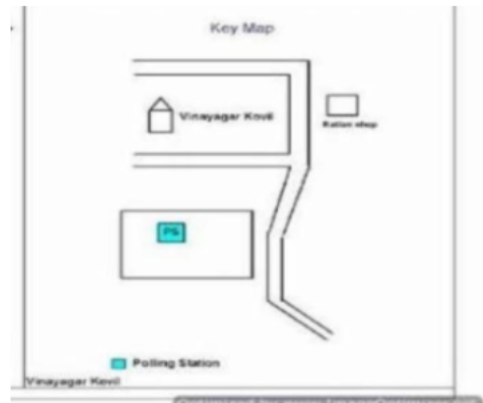

வாக்காளர் பதிவு அலுவலரின்  
கையொப்பம்

Nazri Naksha

Google Map View

Polling Station Building Front View

Polling Station Front View

Cad View

Key MAP View

|   |                                  |  |                                  |  |                                  |
|---|----------------------------------|--|----------------------------------|--|----------------------------------|
| 1<br>பெயர் : கணேசா<br>தந்தை பெயர்: ராஜா<br>வீட்டு எண் : 1<br>வயது : 35 பாலினம் : ஆண்                      | ZYS0890236<br>Photo is available | 2<br>பெயர் : ஜோதிமணி<br>கணவர் பெயர்: அப்பாதுரை<br>வீட்டு எண் : 1<br>வயது : 29 பாலினம் : பெண்       | ZYS0805945<br>Photo is available | 3<br>பெயர் : முரளி<br>தந்தை பெயர்: ராஜிகண்ணு<br>வீட்டு எண் : 1-1<br>வயது : 32 பாலினம் : ஆண்              | ZYS0612150<br>Photo is available |
| 4<br>பெயர் : பாக்கியராஜ்<br>தந்தை பெயர்: சின்னசாமி<br>வீட்டு எண் : 1-4<br>வயது : 45 பாலினம் : ஆண்         | ZYS0208579<br>Photo is available | 5<br>பெயர் : தங்கமணி<br>கணவர் பெயர்: துரைராஜ்<br>வீட்டு எண் : 1-4<br>வயது : 38 பாலினம் : பெண்      | ZYS0282087<br>Photo is available | 6<br>பெயர் : விஜயலட்சுமி<br>கணவர் பெயர்: பாக்கியராஜ்<br>வீட்டு எண் : 1-4<br>வயது : 35 பாலினம் : பெண்     | ZYS0664052<br>Photo is available |
| 7<br>பெயர் : பூந்தேவி<br>கணவர் பெயர்: அண்ணாதுரை<br>வீட்டு எண் : 1-8g7<br>வயது : 56 பாலினம் : பெண்         | ZYS0805994<br>Photo is available | 8<br>பெயர் : மணி<br>தந்தை பெயர்: முனியப்பன்<br>வீட்டு எண் : 1-10<br>வயது : 33 பாலினம் : ஆண்        | ZYS0612168<br>Photo is available | 9<br>பெயர் : அப்பாதுரை<br>தந்தை பெயர்: கோவிந்தகவுண்டர்<br>வீட்டு எண் : 1-10C<br>வயது : 60 பாலினம் : ஆண்  | ZYS0664060<br>Photo is available |
| 10<br>பெயர் : சுரேஷ்<br>தந்தை பெயர்: அப்பாதுரை<br>வீட்டு எண் : 1-10C<br>வயது : 32 பாலினம் : ஆண்           | ZYS0664078<br>Photo is available | 11<br>பெயர் : செல்வராஜ்<br>தந்தை பெயர்: சின்னசாமி<br>வீட்டு எண் : 1-11A<br>வயது : 48 பாலினம் : ஆண் | ZYS0208769<br>Photo is available | 12<br>பெயர் : துரை<br>தந்தை பெயர்: முனுசாமி<br>வீட்டு எண் : 1-13ஏ<br>வயது : 38 பாலினம் : ஆண்             | ZYS0121814<br>Photo is available |
| 13<br>பெயர் : கோவிந்தராஜ்<br>தந்தை பெயர்: வடமலை<br>வீட்டு எண் : 1-13F<br>வயது : 36 பாலினம் : ஆண்          | ZYS0664094<br>Photo is available | 14<br>பெயர் : அருண்<br>தாயின் பெயர்: ராஜாஸ்வரி<br>வீட்டு எண் : 1/14ஏஃப<br>வயது : 22 பாலினம் : ஆண்  | ZYS2174696<br>Photo is available | 15<br>பெயர் : சக்தி<br>தந்தை பெயர்: ரத்தினம்<br>வீட்டு எண் : 1-15<br>வயது : 34 பாலினம் : ஆண்             | ZYS0612176<br>Photo is available |
| 16<br>பெயர் : சிவக்குமார்<br>தந்தை பெயர்: ரத்தினம்<br>வீட்டு எண் : 1-15<br>வயது : 33 பாலினம் : ஆண்        | ZYS0612184<br>Photo is available | 17<br>பெயர் : மணி<br>தந்தை பெயர்: கோவிந்தசாமி<br>வீட்டு எண் : ந<br>வயது : 26 பாலினம் : ஆண்         | ZYS1115773<br>Photo is available | 18<br>பெயர் : நஞ்சண்டேஸ்வரன்<br>தந்தை பெயர்: சின்னராஜ்<br>வீட்டு எண் : 1-16a<br>வயது : 37 பாலினம் : ஆண்  | ZYS0281782<br>Photo is available |
| 19<br>பெயர் : புவனேஸ்வரி<br>கணவர் பெயர்: நஞ்சண்டேஸ்வரன்<br>வீட்டு எண் : 1-16A<br>வயது : 30 பாலினம் : பெண் | ZYS0760736<br>Photo is available | 20<br>பெயர் : சூதா<br>கணவர் பெயர்: சுந்தரம்<br>வீட்டு எண் : 1-16-B<br>வயது : 44 பாலினம் : பெண்     | HTP2795524<br>Photo is available | 21<br>பெயர் : சங்கீதா<br>கணவர் பெயர்: ஜெயபால்<br>வீட்டு எண் : 1-16B2<br>வயது : 38 பாலினம் : பெண்         | ZYS0207902<br>Photo is available |
| 22<br>பெயர் : பிரதாப்<br>தந்தை பெயர்: சிதம்பரம்<br>வீட்டு எண் : 1-18B<br>வயது : 27 பாலினம் : ஆண்          | ZYS1011519<br>Photo is available | 23<br>பெயர் : மாரியப்பன்<br>தந்தை பெயர்: ராஜ்<br>வீட்டு எண் : 1-19<br>வயது : 66 பாலினம் : ஆண்      | ZYS0805911<br>Photo is available | 24<br>பெயர் : சதாசிவம்<br>தந்தை பெயர்: மாரியப்பன்<br>வீட்டு எண் : 1-19<br>வயது : 47 பாலினம் : ஆண்        | HTP3493095<br>Photo is available |
| 25<br>பெயர் : ராஜேஸ்வரி<br>தந்தை பெயர்: சதாசிவம்<br>வீட்டு எண் : 1/19<br>வயது : 41 பாலினம் : பெண்         | HTP2793941<br>Photo is available | 26<br>பெயர் : சின்னழகி<br>கணவர் பெயர்: சிவராஜ்<br>வீட்டு எண் : 1-19<br>வயது : 32 பாலினம் : பெண்    | ZYS0664102<br>Photo is available | 27<br>பெயர் : ஈஸ்வரி<br>கணவர் பெயர்: பெருமாள்<br>வீட்டு எண் : 1-19D<br>வயது : 39 பாலினம் : பெண்          | ZYS0207910<br>Photo is available |
| 28<br>பெயர் : பெருமாள்<br>தந்தை பெயர்: மாரிமுத்து<br>வீட்டு எண் : 1-21<br>வயது : 72 பாலினம் : ஆண்         | ZYS1619451<br>Photo is available | 29<br>பெயர் : வெங்கடேஷ்<br>தந்தை பெயர்: ராஜா<br>வீட்டு எண் : 1-23A<br>வயது : 38 பாலினம் : ஆண்      | HTP4629861<br>Photo is available | # 30<br>பெயர் : முனியப்பன் அ<br>தந்தை பெயர்: அர்ச்சுனன்<br>வீட்டு எண் : 1/208<br>வயது : 31 பாலினம் : ஆண் | ZYS0960336<br>Photo is available |