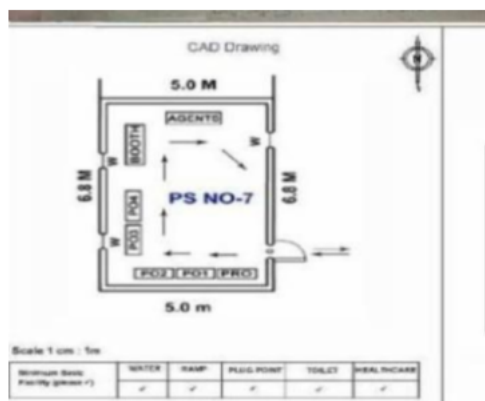

Google Map View

Polling Station Building Front View

Polling Station Front View

Cad View

Key MAP View

சட்டமன்றத் தொகுதியின் எண் மற்றும் பெயர் : 60-பாப்பிரெட்டிப்பட்டி பிரிவு எண் மற்றும் பெயர் 1-நல்லனஅள்ளி (வ.கி), செம்மாண்டகுப்பம் (ஊ), முத்துஅள்ளி