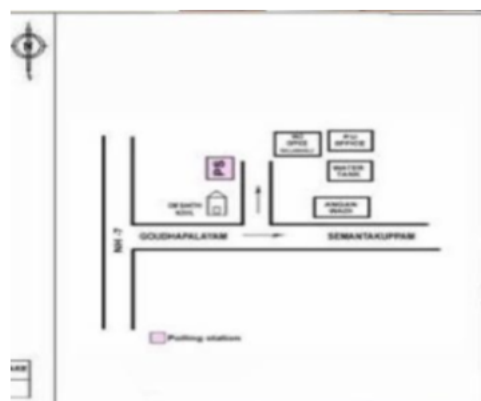

Google Map View

Polling Station Building Front View

Polling Station Front View

Cad View

Key MAP View

சட்டமன்றத் தொகுதியின் எண் மற்றும் பெயர் : 60-பாப்பிரெட்டிப்பட்டி பிரிவு எண் மற்றும் பெயர் 1-நல்லனஅள்ளி (வ.கி), செம்மாண்டகுப்பம் (ஊ), முத்துஅள்ளி