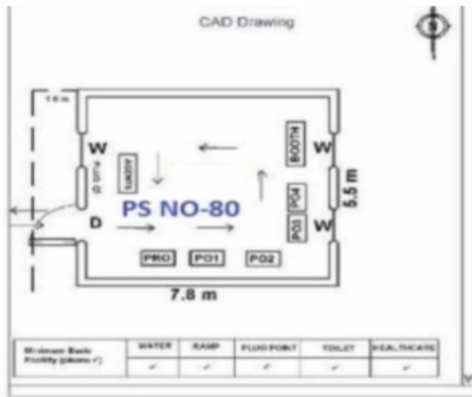

Google Map View

Polling Station Building Front View

Polling Station Front View

Cad View

Key MAP View

1 பெயர் : குப்புசாமி தந்தை பெயர்: ஐடையன் வீட்டு எண் : 1 வயது : 63 பாலினம் : ஆண் Photo is available	ZYS1632728	2 பெயர் : முனியப்பன் தாயின் பெயர்: பெரியம்மாள் வீட்டு எண் : 1 வயது : 29 பாலினம் : ஆண் Photo is available	ZYS0806679	3 பெயர் : சித்ரா ர கணவர் பெயர்: ரவி வீட்டு எண் : 1/14சி வயது : 28 பாலினம் : பெண் Photo is available	ZYS2345262
4 பெயர் : நந்திசிவன் தந்தை பெயர்: நஞ்சன் வீட்டு எண் : 1/19 வயது : 26 பாலினம் : ஆண் Photo is available	ZYS1097617	5 பெயர் : தங்கதுரை தந்தை பெயர்: சந்தன் வீட்டு எண் : 1-49 வயது : 38 பாலினம் : ஆண் Photo is available	ZYS0032128	6 பெயர் : பச்சியப்பன் தந்தை பெயர்: எருமைகாரன் வீட்டு எண் : 1-76 வயது : 46 பாலினம் : ஆண் Photo is available	HTP4697934
7 பெயர் : நந்தினி கணவர் பெயர்: பச்சியப்பன் வீட்டு எண் : 1-76 வயது : 44 பாலினம் : பெண் Photo is available	HTP4697942	8 பெயர் : சதீஷ் தந்தை பெயர்: பச்சியப்பன் வீட்டு எண் : 1/76 வயது : 24 பாலினம் : ஆண் Photo is available	ZYS2072346	9 பெயர் : சாலம்மாள் கணவர் பெயர்: சேகர் வீட்டு எண் : 1/362, வயது : 39 பாலினம் : பெண் Photo is available	ZYS0960609
10 பெயர் : தெய்வாணை கணவர் பெயர்: அப்பாதுரை வீட்டு எண் : 2 வயது : 40 பாலினம் : பெண் Photo is available	ZYS0207993	11 பெயர் : தஞ்சம்மாள் கணவர் பெயர்: பெரியண்ணன் வீட்டு எண் : 2-1 வயது : 70 பாலினம் : பெண் Photo is available	ZYS1632751	12 பெயர் : கந்தசாமி தந்தை பெயர்: கோபால் வீட்டு எண் : 2-1 வயது : 60 பாலினம் : ஆண் Photo is available	ZYS1632769
13 பெயர் : இராணி கணவர் பெயர்: கந்தசாமி வீட்டு எண் : 2-1 வயது : 55 பாலினம் : பெண் Photo is available	ZYS1632777	14 பெயர் : பெரியசாமி தந்தை பெயர்: சிகாமணி வீட்டு எண் : 2 வயது : 47 பாலினம் : ஆண் Photo is available	ZYS1181734	15 பெயர் : பச்சியப்பன் தந்தை பெயர்: சிகாமணி வீட்டு எண் : 2-1 வயது : 38 பாலினம் : ஆண் Photo is available	ZYS0130583
16 பெயர் : செந்தாமரை கணவர் பெயர்: பெரியசாமி வீட்டு எண் : 2/1 வயது : 38 பாலினம் : பெண் Photo is available	ZYS1227446	17 பெயர் : புஷ்பராஜ் தந்தை பெயர்: கந்தசாமி வீட்டு எண் : 2-1 வயது : 34 பாலினம் : ஆண் Photo is available	ZYS0666172	18 பெயர் : நாகன் தந்தை பெயர்: கோபால் வீட்டு எண் : 2-2 வயது : 70 பாலினம் : ஆண் Photo is available	ZYS1632785
19 பெயர் : முனியம்மாள் கணவர் பெயர்: நாகன் வீட்டு எண் : 2-2 வயது : 65 பாலினம் : பெண் Photo is available	ZYS1632793	20 பெயர் : பச்சியப்பன் தந்தை பெயர்: மத்தான் வீட்டு எண் : 2-3 வயது : 40 பாலினம் : ஆண் Photo is available	ZYS0612598	21 பெயர் : நித்யா கணவர் பெயர்: பச்சியப்பன் வீட்டு எண் : 2-3 வயது : 34 பாலினம் : பெண் Photo is available	ZYS0612580
22 பெயர் : சிங்காரவேல் தந்தை பெயர்: சிவகுமார் வீட்டு எண் : 2/3 குன்னிகொட்டாய் வயது : 23 பாலினம் : ஆண் Photo is available	ZYS2241057	23 பெயர் : பெரியண்ணன் தந்தை பெயர்: கோபால் வீட்டு எண் : 2-4 வயது : 78 பாலினம் : ஆண் Photo is available	ZYS1632819	24 பெயர் : நவின் பிரசாந்த் தந்தை பெயர்: பெரியண்ணன் வீட்டு எண் : 2-4 வயது : 27 பாலினம் : ஆண் Photo is available	ZYS1222090
25 பெயர் : கௌதம் பிரசாந்த் தந்தை பெயர்: பெரியண்ணன் வீட்டு எண் : 2-4 வயது : 25 பாலினம் : ஆண் Photo is available	ZYS1222074	26 பெயர் : இராஜா தந்தை பெயர்: இராமசாமி வீட்டு எண் : 2-5 வயது : 49 பாலினம் : ஆண் Photo is available	ZYS1632827	27 பெயர் : பூவி கணவர் பெயர்: ராஜா வீட்டு எண் : 2-5 வயது : 42 பாலினம் : பெண் Photo is available	ZYS0032201
28 பெயர் : மணிகண்டன் தந்தை பெயர்: ராஜா வீட்டு எண் : 2/5 வயது : 25 பாலினம் : ஆண் Photo is available	ZYS1140375	29 பெயர் : சபரி தந்தை பெயர்: ராஜா வீட்டு எண் : 2/5 வயது : 23 பாலினம் : ஆண் Photo is available	ZYS2146181	30 பெயர் : செல்வி கணவர் பெயர்: நாகராஜி வீட்டு எண் : 2-6 வயது : 41 பாலினம் : பெண் Photo is available	ZYS0666180