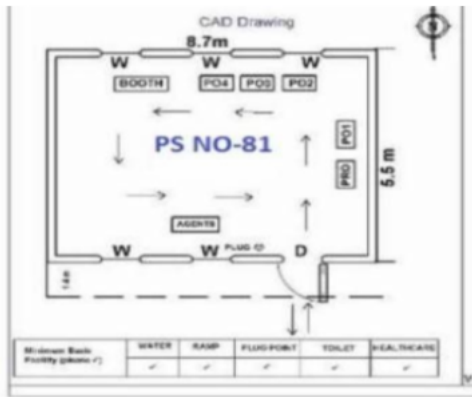

Google Map View

Polling Station Building Front View

Polling Station Front View

Cad View

Key MAP View

1 பெயர் : சிவகாமி கணவர் பெயர்: கணேசன் வீட்டு எண் : 1 வயது : 57 பாலினம் : பெண் Photo is available	ZYS0033258	2 பெயர் : கமலா தந்தை பெயர்: செல்வம் வீட்டு எண் : 1 வயது : 29 பாலினம் : பெண் Photo is available	ZYS0891408	3 பெயர் : மணிமேகலை தந்தை பெயர்: முனியப்பன் வீட்டு எண் : 1/271 வயது : 26 பாலினம் : பெண் Photo is available	ZYS1140433
4 பெயர் : ராமன் தந்தை பெயர்: சின்னப்பிள்ளை வீட்டு எண் : 4-85 வயது : 33 பாலினம் : ஆண் Photo is available	ZYS0520965	5 பெயர் : சத்யா கணவர் பெயர்: ராமன் வீட்டு எண் : 4-85 வயது : 28 பாலினம் : பெண் Photo is available	ZYS0891341	6 பெயர் : குயிலா கணவர் பெயர்: சடையன் வீட்டு எண் : 4-107 வயது : 69 பாலினம் : பெண் Photo is available	ZYS1644988
7 பெயர் : முருகன் தந்தை பெயர்: ஜடையன் வீட்டு எண் : 4-107 வயது : 47 பாலினம் : ஆண் Photo is available	HTP2793024	8 பெயர் : சூதா கணவர் பெயர்: முருகன் வீட்டு எண் : 4-107 வயது : 47 பாலினம் : பெண் Photo is available	HTP2792877	9 பெயர் : கவிப்பிரியா மு தந்தை பெயர்: முருகன் வீட்டு எண் : 4/144பி வயது : 22 பாலினம் : பெண் Photo is available	ZYS2326023
10 பெயர் : மல்லிகா கணவர் பெயர்: கந்தசாமி வீட்டு எண் : 4-147 வயது : 44 பாலினம் : பெண் Photo is available	ZYS0761718	11 பெயர் : வேடியப்பன் தந்தை பெயர்: கந்தசாமி வீட்டு எண் : 4-147 வயது : 30 பாலினம் : ஆண் Photo is available	ZYS0761726	12 பெயர் : பழனியப்பன் தந்தை பெயர்: பச்சியப்பன் வீட்டு எண் : 4-173 வயது : 44 பாலினம் : ஆண் Photo is available	ZYS0130849
13 பெயர் : ஆதிசேஷன் தந்தை பெயர்: பரமேஸ்வரன் வீட்டு எண் : 4-174 வயது : 39 பாலினம் : ஆண் Photo is available	ZYS0960716	14 பெயர் : புவனேஷ்வரி கணவர் பெயர்: ஆதிசேஷன் வீட்டு எண் : 4-174 வயது : 37 பாலினம் : பெண் Photo is available	ZYS0666842	15 பெயர் : கோவிந்தன் தந்தை பெயர்: கொளந்தை வீட்டு எண் : 4-177 வயது : 38 பாலினம் : ஆண் Photo is available	ZYS0761650
16 பெயர் : முனியப்பன் தந்தை பெயர்: பரசராமன் வீட்டு எண் : 4-178 வயது : 53 பாலினம் : ஆண் Photo is available	ZYS0806927	17 பெயர் : விக்ரம் மு தந்தை பெயர்: முனுசாமி வீட்டு எண் : 4/178-1 வயது : 24 பாலினம் : ஆண் Photo is available	ZYS2250777	18 பெயர் : கார்த்தி மு தந்தை பெயர்: முனுசாமி வீட்டு எண் : 4/178-1 வயது : 22 பாலினம் : ஆண் Photo is available	ZYS2250736
19 பெயர் : வேடியப்பன் தந்தை பெயர்: சின்னத்தம்பி வீட்டு எண் : 4-179 வயது : 29 பாலினம் : ஆண் Photo is available	ZYS0960732	20 பெயர் : சந்தோஷ் தந்தை பெயர்: மெய்யாகவுண்டர் வீட்டு எண் : 4/179 வயது : 24 பாலினம் : ஆண் Photo is available	ZYS2029700	21 பெயர் : பூமணி தந்தை பெயர்: மெய்யாகவுண்டர் வீட்டு எண் : 4-180 வயது : 44 பாலினம் : ஆண் Photo is available	HTP3837606
22 பெயர் : சத்யா கணவர் பெயர்: சக்திவேல் வீட்டு எண் : 4-180 வயது : 39 பாலினம் : பெண் Photo is available	ZYS0033233	23 பெயர் : வெங்கடேசன் தந்தை பெயர்: பழனி வீட்டு எண் : 4/180 வயது : 24 பாலினம் : ஆண் Photo is available	ZYS2107209	24 பெயர் : செல்வம் தந்தை பெயர்: வேடியப்பன் வீட்டு எண் : 4-181 வயது : 59 பாலினம் : ஆண் Photo is available	ZYS1644996
25 பெயர் : முத்து கணவர் பெயர்: செல்வம் வீட்டு எண் : 4-181 வயது : 51 பாலினம் : பெண் Photo is available	ZYS0761676	26 பெயர் : வேலு தந்தை பெயர்: செல்வம் வீட்டு எண் : 4-181 வயது : 32 பாலினம் : ஆண் Photo is available	ZYS0666867	27 பெயர் : அருள் தந்தை பெயர்: செல்வம் வீட்டு எண் : 4-181 வயது : 32 பாலினம் : ஆண் Photo is available	ZYS0666875
28 பெயர் : குமார் தந்தை பெயர்: செல்வம் வீட்டு எண் : 4/181 வயது : 30 பாலினம் : ஆண் Photo is available	ZYS0666883	29 பெயர் : லாவண்யா கணவர் பெயர்: குமார் வீட்டு எண் : 4/181 வயது : 25 பாலினம் : பெண் Photo is available	ZYS2221471	30 பெயர் : சோனியாவஜ்ஜேஸ்வரி தந்தை பெயர்: சின்னசாமி வீட்டு எண் : 4/181-ஏ வயது : 29 பாலினம் : பெண் Photo is available	ZYS2107191