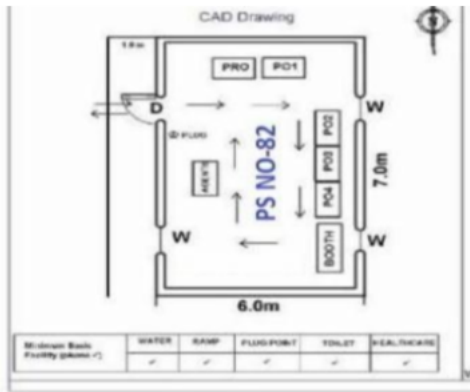

Google Map View

Polling Station Building Front View

Polling Station Front View

Cad View

Key MAP View

1 பெயர் : சுகந்தி கணவர் பெயர்: கிருஷ்ணசாமி வீட்டு எண் : 1 வயது : 39 பாலினம் : பெண் Photo is available	ZYS0891648	2 பெயர் : செந்தமிழ்செல்வி கணவர் பெயர்: அருள் வீட்டு எண் : 1/193 வயது : 31 பாலினம் : பெண் Photo is available	ZYS0667626	3 பெயர் : மாரியப்பன் தந்தை பெயர்: அருணாசலம் வீட்டு எண் : 2-79 வயது : 35 பாலினம் : ஆண் Photo is available	ZYS0381715
4 பெயர் : அருண் குமார் தந்தை பெயர்: சாமிநாதன் வீட்டு எண் : 2-201a வயது : 29 பாலினம் : ஆண் Photo is available	ZYS0807487	5 பெயர் : பழனிசாமி தந்தை பெயர்: முத்துகவுண்டர் வீட்டு எண் : 2-235 வயது : 76 பாலினம் : ஆண் Photo is available	ZYS0615203	6 பெயர் : தீப்குமார் தாயின் பெயர்: தனச்செல்வி வீட்டு எண் : 2-335 வயது : 40 பாலினம் : ஆண் Photo is available	ZYS0615211
7 பெயர் : விக்னேஷ் தந்தை பெயர்: கிருஷ்ணன் வீட்டு எண் : 3-198 வயது : 28 பாலினம் : ஆண் Photo is available	ZYS0891531	8 பெயர் : சதீஷ்குமார் மு தந்தை பெயர்: முனியப்பன் வீட்டு எண் : 4/35 பி வயது : 21 பாலினம் : ஆண் Photo is available	ZYS2291219	9 பெயர் : முருகன் தந்தை பெயர்: பெரியகோபால் வீட்டு எண் : 5-1A வயது : 58 பாலினம் : ஆண் Photo is available	ZYS1652981
10 பெயர் : மாதம்மாள் கணவர் பெயர்: கணேசன் வீட்டு எண் : 5-1A வயது : 58 பாலினம் : பெண் Photo is available	ZYS1652999	11 பெயர் : புகழ்சங்கர் தந்தை பெயர்: சின்னஓங்காளி வீட்டு எண் : 5-1A வயது : 55 பாலினம் : ஆண் Photo is available	ZYS1653005	12 பெயர் : புகழேந்தி தந்தை பெயர்: பெருமாள் வீட்டு எண் : 5-2 வயது : 53 பாலினம் : ஆண் Photo is available	ZYS1653013
13 பெயர் : விஜயலட்சுமி கணவர் பெயர்: புகழ்சங்கர் வீட்டு எண் : 5-2 வயது : 52 பாலினம் : பெண் Photo is available	ZYS1653021	14 பெயர் : சத்தியமூர்த்தி தந்தை பெயர்: கிருஷ்ணன் வீட்டு எண் : 5-2 வயது : 46 பாலினம் : ஆண் Photo is available	HTP3374378	15 பெயர் : சத்தியராஜ் தாயின் பெயர்: இந்திராணி வீட்டு எண் : 5-6 வயது : 32 பாலினம் : ஆண் Photo is available	ZYS0521237
16 பெயர் : திவ்விதர்ஷினி தவமணி தந்தை பெயர்: தவமணி வீட்டு எண் : 5-6 வயது : 19 பாலினம் : பெண் Photo is available	ZYS2415552	17 பெயர் : முருகன் தந்தை பெயர்: சிவாஜி வீட்டு எண் : 5-12 வயது : 34 பாலினம் : ஆண் Photo is available	ZYS0521047	18 பெயர் : மணிகண்டன் தந்தை பெயர்: சிவாஜி வீட்டு எண் : 5-12 வயது : 32 பாலினம் : ஆண் Photo is available	ZYS0521062
19 பெயர் : பிரியதர்ஷினி தந்தை பெயர்: சரவணன் வீட்டு எண் : 5-14 வயது : 19 பாலினம் : பெண் Photo is available	ZYS2392108	20 பெயர் : டைமன்ராஜ் தந்தை பெயர்: சரவணன் வீட்டு எண் : 5/14 வயது : 19 பாலினம் : ஆண் Photo is available	ZYS2392314	21 பெயர் : சின்னவேடி கணவர் பெயர்: சின்னசாமி வீட்டு எண் : 5-17A வயது : 60 பாலினம் : பெண் Photo is available	ZYS1657998
22 பெயர் : ஷாலினி சக்திவேல் தந்தை பெயர்: சக்திவேல் வீட்டு எண் : 5-21 வயது : 19 பாலினம் : பெண் Photo is available	ZYS2415529	23 பெயர் : தேன்மொழி தந்தை பெயர்: சக்திவேல் வீட்டு எண் : 5-22 வயது : 21 பாலினம் : பெண் Photo is available	ZYS2391043	24 பெயர் : அனிதாராணி தாயின் பெயர்: கஜலக்ஷ்மி வீட்டு எண் : 5-23 வயது : 23 பாலினம் : பெண் Photo is available	ZYS2395556
25 பெயர் : செளந்தர்யா தந்தை பெயர்: சிவன் வீட்டு எண் : 5/23எ வயது : 23 பாலினம் : பெண் Photo is available	ZYS2072296	26 பெயர் : மனோ தந்தை பெயர்: சிவன் வீட்டு எண் : 5/23சி வயது : 21 பாலினம் : ஆண் Photo is available	ZYS2246825	27 பெயர் : வேடியப்பன் தந்தை பெயர்: வீரப்பன் வீட்டு எண் : 5-24 வயது : 58 பாலினம் : ஆண் Photo is available	ZYS1658004
28 பெயர் : பழனியம்மாள் கணவர் பெயர்: வேடியப்பன் வீட்டு எண் : 5-24 வயது : 55 பாலினம் : பெண் Photo is available	ZYS1658012	29 பெயர் : சிவக்குமார் தந்தை பெயர்: பச்சியப்பன் வீட்டு எண் : 5-28 வயது : 45 பாலினம் : ஆண் Photo is available	HTP3494879	30 பெயர் : சாந்தி கணவர் பெயர்: முனியப்பன் வீட்டு எண் : 5-28 வயது : 45 பாலினம் : பெண் Photo is available	HTP2810091