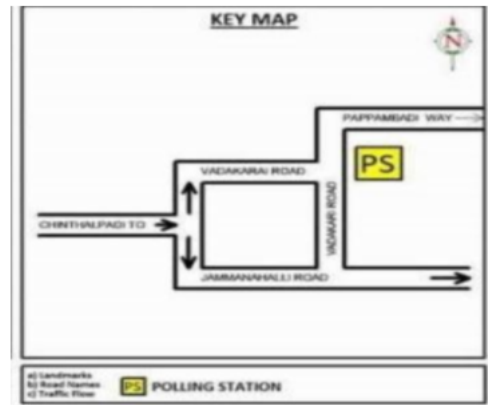

Key MAP View