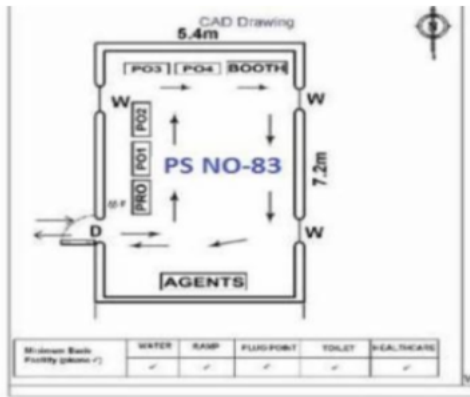

Google Map View

Polling Station Building Front View

Polling Station Front View

Cad View

Key MAP View

1 பெயர் : காவேரி இதரர் பெயர்: முத்துவேடி வீட்டு எண் : 1 வயது : 81 பாலினம் : ஆண் Photo is available	ZYS0762047	2 பெயர் : கண்ணம்மா கணவர் பெயர்: சின்னசாமி வீட்டு எண் : 1 வயது : 80 பாலினம் : பெண் Photo is available	ZYS0521765	3 பெயர் : லட்சுமி கணவர் பெயர்: ராமசாமி வீட்டு எண் : 1 வயது : 80 பாலினம் : பெண் Photo is available	ZYS1099217
4 பெயர் : பழனி தந்தை பெயர்: பொன்னுசாமி வீட்டு எண் : 1 வயது : 54 பாலினம் : ஆண் Photo is available	ZYS0986166	5 பெயர் : ராஜா தந்தை பெயர்: சின்னதம்பி வீட்டு எண் : 1 வயது : 51 பாலினம் : ஆண் Photo is available	ZYS0283846	6 பெயர் : வள்ளியம்மாள் கணவர் பெயர்: பெரியசாமி வீட்டு எண் : 1 வயது : 46 பாலினம் : பெண் Photo is available	ZYS0212019
7 பெயர் : செந்தில் தந்தை பெயர்: மாதப்பன் வீட்டு எண் : 1 வயது : 46 பாலினம் : ஆண் Photo is available	ZYS0283572	8 பெயர் : மாது கணவர் பெயர்: சின்னசாமி வீட்டு எண் : 1 வயது : 41 பாலினம் : பெண் Photo is available	ZYS0284299	9 பெயர் : சுகா கணவர் பெயர்: முனியப்பன் வீட்டு எண் : 1 வயது : 37 பாலினம் : பெண் Photo is available	ZYS0283820
10 பெயர் : வெற்றிசெல்வன் தந்தை பெயர்: தர்மலிங்கம் வீட்டு எண் : 1 வயது : 35 பாலினம் : ஆண் Photo is available	ZYS0212027	11 பெயர் : நாகலட்சுமி தந்தை பெயர்: வீ ரமணி வீட்டு எண் : 1 வயது : 35 பாலினம் : பெண் Photo is available	ZYS0340612	12 பெயர் : பூவரசன் தந்தை பெயர்: ரவிசந்திரன் வீட்டு எண் : 1 வயது : 35 பாலினம் : ஆண் Photo is available	ZYS1140904
13 பெயர் : ஜோதி தாயின் பெயர்: முத்தம்மாள் வீட்டு எண் : 1 வயது : 35 பாலினம் : பெண் Photo is available	ZYS0892307	14 பெயர் : பழனிசாமி தந்தை பெயர்: ராஜேந்திரன் வீட்டு எண் : 1 வயது : 33 பாலினம் : ஆண் Photo is available	ZYS0521492	15 பெயர் : சாலம்மாள் கணவர் பெயர்: சக்திவேல் வீட்டு எண் : 1 வயது : 33 பாலினம் : பெண் Photo is available	ZYS1190073
16 பெயர் : பிரகாஷ் தாயின் பெயர்: கிருஷ்ணம்மாள் வீட்டு எண் : 1-2 வயது : 37 பாலினம் : ஆண் Photo is available	ZYS0035980	17 பெயர் : பழனி தந்தை பெயர்: முனுசாமி வீட்டு எண் : 1-5D வயது : 35 பாலினம் : ஆண் Photo is available	ZYS0130963	18 பெயர் : சரிதா கணவர் பெயர்: மூர்த்தி வீட்டு எண் : 1-23 வயது : 40 பாலினம் : பெண் Photo is available	ZYS0035998
19 பெயர் : நதியா கணவர் பெயர்: மாதேஸ் வீட்டு எண் : 1-27-A வயது : 38 பாலினம் : பெண் Photo is available	ZYS0762070	20 பெயர் : அஸ்வினியா கணவர் பெயர்: சிவலிங்கம் வீட்டு எண் : 1-43A வயது : 29 பாலினம் : பெண் Photo is available	ZYS0807578	21 பெயர் : கல்பனா கணவர் பெயர்: செந்தில் வீட்டு எண் : 1-62 வயது : 37 பாலினம் : பெண் Photo is available	ZYS0667840
22 பெயர் : சிலம்பரசன் தந்தை பெயர்: சின்னசாமி வீட்டு எண் : 1-80 வயது : 34 பாலினம் : ஆண் Photo is available	ZYS0381830	23 பெயர் : சரவணன் தந்தை பெயர்: போன்னுகன் வீட்டு எண் : 1/91 வயது : 55 பாலினம் : ஆண் Photo is available	ZYS2375442	24 பெயர் : காமாட்சி கணவர் பெயர்: சதீஷ்குமார் வீட்டு எண் : 1/91 வயது : 28 பாலினம் : பெண் Photo is available	ZYS2374247
25 பெயர் : சுர்ஜித் தந்தை பெயர்: கேசவேல் வீட்டு எண் : 1/105 வயது : 22 பாலினம் : ஆண் Photo is available	ZYS2280444	26 பெயர் : இந்திராணி கணவர் பெயர்: போத்ராஜன் வீட்டு எண் : 1-112 வயது : 56 பாலினம் : பெண் Photo is available	HTP1142744	27 பெயர் : மாதம்மாள் தந்தை பெயர்: ராமகிருஷ்ணன் வீட்டு எண் : 1-119A வயது : 56 பாலினம் : ஆண் Photo is available	ZYS0761973
28 பெயர் : வீரமணி தந்தை பெயர்: கிருஷ்ணன் வீட்டு எண் : 1-131 வயது : 45 பாலினம் : ஆண் Photo is available	HTP2815330	29 பெயர் : ஆசைத்தம்பி பெ தந்தை பெயர்: பெரியசாமி வீட்டு எண் : 1-131 வயது : 44 பாலினம் : ஆண் Photo is available	HTP1434950	30 பெயர் : விஜயா தந்தை பெயர்: கிருஷ்ணன் வீட்டு எண் : 1-131 வயது : 42 பாலினம் : பெண் Photo is available	HTP2814994