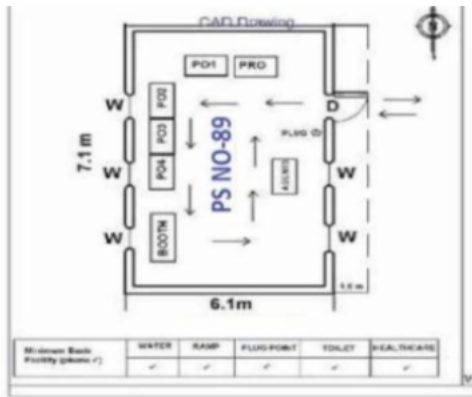

Google Map View

Polling Station Building Front View

Polling Station Front View

Cad View

சட்டமன்றத் தொகுதியின் எண் மற்றும் பெயர் : 60-பாப்பிரெட்டிபட்டி பிரிவு எண் மற்றும் பெயர் 1-மூக்கனூர் (வ.கி) மற்றும் (ஊ), தின்னப்பட்டி