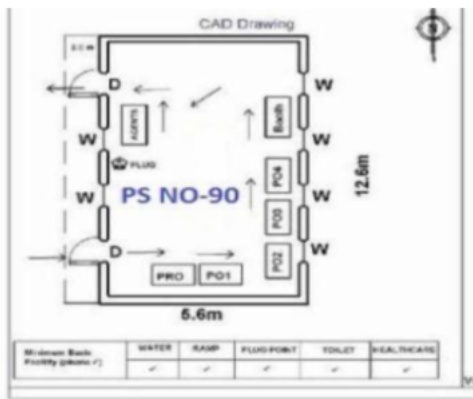

Google Map View

Polling Station Building Front View

Polling Station Front View

Cad View

Key MAP View

1 பெயர் : தஸ்தகீர் தந்தை பெயர்: சையத்கவுஸ் வீட்டு எண் : 1 வயது : 50 பாலினம் : ஆண்	ZYS0523563 Photo is available	2 பெயர் : சுமதி கணவர் பெயர்: பெருமாள் வீட்டு எண் : 1 வயது : 43 பாலினம் : பெண்	ZYS0671933 Photo is available	3 பெயர் : சென்னமூர்த்தி தந்தை பெயர்: சுப்பிரமணி வீட்டு எண் : 1 வயது : 40 பாலினம் : ஆண்	ZYS0809533 Photo is available
4 பெயர் : நாக்கப்பன் தந்தை பெயர்: முருகேசன் வீட்டு எண் : 1 வயது : 32 பாலினம் : ஆண்	ZYS0671768 Photo is available	5 பெயர் : சையத் மன்சூர் தந்தை பெயர்: தெளலத் பாஷா வீட்டு எண் : 1 வயது : 31 பாலினம் : ஆண்	ZYS0809483 Photo is available	6 பெயர் : கோபிநாத் தந்தை பெயர்: ஜெகநாதன் வீட்டு எண் : 1 வயது : 30 பாலினம் : ஆண்	ZYS0671859 Photo is available
7 பெயர் : சின்னராஜ் தந்தை பெயர்: கிருஷ்ணன் வீட்டு எண் : 1-124 வயது : 64 பாலினம் : ஆண்	ZYS1714229 Photo is available	8 பெயர் : சின்னஅழகி கணவர் பெயர்: சின்னராஜ் வீட்டு எண் : 1-124 வயது : 53 பாலினம் : பெண்	HTP1140466 Photo is available	9 பெயர் : அஸ்ரப் கணவர் பெயர்: நிசார் வீட்டு எண் : 2-7 வயது : 51 பாலினம் : பெண்	HTP3499944 Photo is available
10 பெயர் : நவீத் தந்தை பெயர்: நிஷார் வீட்டு எண் : 2/7 வயது : 24 பாலினம் : ஆண்	ZYS1990746 Photo is available	11 பெயர் : சல்மன்கான் தந்தை பெயர்: தெளலத் வீட்டு எண் : 2-31H வயது : 29 பாலினம் : ஆண்	ZYS0809491 Photo is available	12 பெயர் : சரண்யா கணவர் பெயர்: ராமலிங்கம் வீட்டு எண் : 2-55A வயது : 31 பாலினம் : பெண்	ZYS0809442 Photo is available
13 பெயர் : வித்யா ஸ்ரீ கணவர் பெயர்: சாந்த மூர்த்தி வீட்டு எண் : 2-65 வயது : 36 பாலினம் : பெண்	ZYS0341818 Photo is available	14 பெயர் : சுபியான் தந்தை பெயர்: தெளலத் பாஷா வீட்டு எண் : 2-71A வயது : 30 பாலினம் : ஆண்	ZYS0809467 Photo is available	15 பெயர் : குமுதா தந்தை பெயர்: அம்மாசி வீட்டு எண் : 2-77 வயது : 41 பாலினம் : பெண்	HTP2836278 Photo is available
16 பெயர் : சுலைமான் பா தந்தை பெயர்: பாபு வீட்டு எண் : 2/78B வயது : 31 பாலினம் : ஆண்	ZYS0618462 Photo is available	17 பெயர் : நஜ்மா தந்தை பெயர்: இஸ்மாயில் வீட்டு எண் : 2/78B வயது : 23 பாலினம் : பெண்	ZYS2052900 Photo is available	18 பெயர் : சதாம்உசேன் தந்தை பெயர்: தவுலத்கான் வீட்டு எண் : 2-81 வயது : 34 பாலினம் : ஆண்	ZYS0383299 Photo is available
19 பெயர் : செந்தில்குமார் தந்தை பெயர்: பெரியசாமி வீட்டு எண் : 2-85 வயது : 39 பாலினம் : ஆண்	ZYS0864215 Photo is available	20 பெயர் : கனகம் கணவர் பெயர்: கணேசன் வீட்டு எண் : 2-86 வயது : 49 பாலினம் : பெண்	ZYS0864181 Photo is available	21 பெயர் : சீனிவாசன் தந்தை பெயர்: கணேசன் வீட்டு எண் : 2-86 வயது : 30 பாலினம் : ஆண்	ZYS0864173 Photo is available
22 பெயர் : அருண்குமார் தந்தை பெயர்: கணேசன் வீட்டு எண் : 2-86 வயது : 29 பாலினம் : ஆண்	ZYS0864165 Photo is available	23 பெயர் : சுரேஷ் தந்தை பெயர்: சுந்தரம் வீட்டு எண் : 2-86B வயது : 42 பாலினம் : ஆண்	HTP4631347 Photo is available	24 பெயர் : வசந்தா கணவர் பெயர்: கிருஷ்ணன் வீட்டு எண் : 2-109C வயது : 72 பாலினம் : பெண்	ZYS1714245 Photo is available
25 பெயர் : கோபிநாத் தந்தை பெயர்: சிவலிங்கம் வீட்டு எண் : 2/230 வயது : 21 பாலினம் : ஆண்	ZYS2233807 Photo is available	26 பெயர் : சுந்தரம் தந்தை பெயர்: பொன்னுசாமி வீட்டு எண் : 2-238 வயது : 65 பாலினம் : ஆண்	HTP1140516 Photo is available	27 பெயர் : பழனியம்மாள் கணவர் பெயர்: காரியப்பன் வீட்டு எண் : 2-250 வயது : 63 பாலினம் : பெண்	ZYS1715044 Photo is available
S2 28 பெயர் : முத்துலட்சுமி கணவர் பெயர்: கென்னகிருஷ்ணன் வீட்டு எண் : 2-258 வயது : 51 பாலினம் : பெண்	HTP3499712 Photo is available	29 பெயர் : ரமேஷ் ம தந்தை பெயர்: மணி வீட்டு எண் : 2/275B வயது : 36 பாலினம் : ஆண்	ZYS0523647 Photo is available	30 பெயர் : நிபி தந்தை பெயர்: ஷாஜகான் வீட்டு எண் : 2-282 வயது : 33 பாலினம் : ஆண்	ZYS0382788 Photo is available