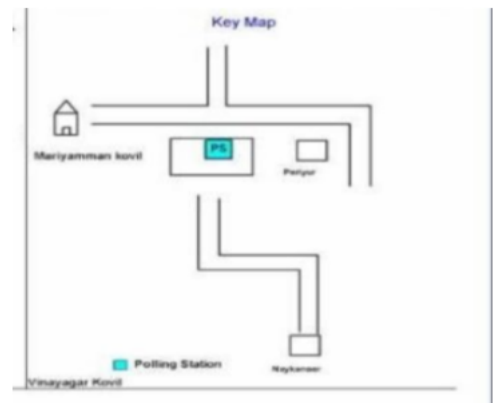

Google Map View

Polling Station Building Front View

Polling Station Front View

Cad View

Key MAP View

1 பெயர் : சந்தீப் தந்தை பெயர்: காளியப்பன் வீட்டு எண் : 1 வயது : 36 பாலினம் : ஆண்	ZYS0895318 Photo is available	2 பெயர் : தங்கராஜ் தந்தை பெயர்: ஆறுமுகம் வீட்டு எண் : 1 வயது : 34 பாலினம் : ஆண்	ZYS1015056 Photo is available	3 பெயர் : நவீனா கணவர் பெயர்: நாகராஜ் வீட்டு எண் : 1 வயது : 33 பாலினம் : பெண்	ZYS1015023 Photo is available
4 பெயர் : பாரதிராஜா தந்தை பெயர்: அன்பு வீட்டு எண் : 1 வயது : 27 பாலினம் : ஆண்	ZYS0895276 Photo is available	5 பெயர் : கவியரசன் தந்தை பெயர்: நந்திகேசவன் வீட்டு எண் : 2-18E வயது : 31 பாலினம் : ஆண்	ZYS0619130 Photo is available	6 பெயர் : பிரபாகரன் தந்தை பெயர்: பழனி வீட்டு எண் : 2-107 வயது : 29 பாலினம் : ஆண்	ZYS0895334 Photo is available
7 பெயர் : கங்கா கணவர் பெயர்: சம்பத் வீட்டு எண் : 2/123 வயது : 58 பாலினம் : பெண்	ZYS1593458 Photo is available	8 பெயர் : ராமசாமி தந்தை பெயர்: சின்னப்பன் வீட்டு எண் : 2/250-3 வயது : 71 பாலினம் : ஆண்	ZYS2136307 Photo is available	9 பெயர் : மல்லிகா கணவர் பெயர்: ராமசாமி வீட்டு எண் : 2/250-3 வயது : 60 பாலினம் : பெண்	ZYS2136299 Photo is available
10 பெயர் : பெருமாள் தந்தை பெயர்: மாது வீட்டு எண் : 2-276 வயது : 33 பாலினம் : ஆண்	ZYS0809970 Photo is available	11 பெயர் : சூதாகர் தந்தை பெயர்: நடராஜ் வீட்டு எண் : 3-10C வயது : 30 பாலினம் : ஆண்	ZYS0672618 Photo is available	12 பெயர் : திலகம் கணவர் பெயர்: துரை வீட்டு எண் : 3-10D வயது : 33 பாலினம் : பெண்	ZYS0672584 Photo is available
13 பெயர் : சத்தியமூர்த்தி வெ தந்தை பெயர்: வெங்கடேசன் வீட்டு எண் : 3/10E வயது : 22 பாலினம் : ஆண்	ZYS2233112 Photo is available	14 பெயர் : சிவராஜ் தந்தை பெயர்: சிவன் வீட்டு எண் : 3-17 வயது : 32 பாலினம் : ஆண்	ZYS0619148 Photo is available	15 பெயர் : ஜெயலட்சுமி கணவர் பெயர்: தீர்த்தகிரி வீட்டு எண் : 3/48பி வயது : 43 பாலினம் : பெண்	ZYS1084250 Photo is available
16 பெயர் : தீர்த்தகிரி தந்தை பெயர்: மாதையன் வீட்டு எண் : 3/48பி வயது : 37 பாலினம் : ஆண்	ZYS1084284 Photo is available	17 பெயர் : சிங்காரவேலன் தந்தை பெயர்: பொண்ணுராமன் வீட்டு எண் : 3-59 வயது : 34 பாலினம் : ஆண்	ZYS0342436 Photo is available	18 பெயர் : ரூபி தந்தை பெயர்: தீப்பாஞ்சி வீட்டு எண் : 3-61A வயது : 37 பாலினம் : பெண்	ZYS0672634 Photo is available
19 பெயர் : ராபின்சிங் தந்தை பெயர்: பழனி வீட்டு எண் : 3/66 வயது : 26 பாலினம் : ஆண்	ZYS2108652 Photo is available	20 பெயர் : சர்ச்சில் தந்தை பெயர்: பழனி வீட்டு எண் : 3/66ஏ வயது : 24 பாலினம் : ஆண்	ZYS2010213 Photo is available	21 பெயர் : சிவரஞ்சனி சி கணவர் பெயர்: சர்ச்சில் ப வீட்டு எண் : 3/66A வயது : 24 பாலினம் : பெண்	ZYS2362135 Photo is available
22 பெயர் : மன்மதன்சிங் ப தந்தை பெயர்: பழனி வீட்டு எண் : 3/66ஏ வயது : 22 பாலினம் : ஆண்	ZYS2293991 Photo is available	23 பெயர் : மணிகண்டன் செ தந்தை பெயர்: செல்வகமல் சொ வீட்டு எண் : 3/66ஏ வயது : 22 பாலினம் : ஆண்	ZYS2294130 Photo is available	24 பெயர் : ராக்கேஸ் தந்தை பெயர்: கோவிந்தசாமி வீட்டு எண் : 3-72 வயது : 29 பாலினம் : ஆண்	ZYS0810002 Photo is available
25 பெயர் : யோகேஷ் தந்தை பெயர்: கோவிந்தசாமி வீட்டு எண் : 3-72 வயது : 28 பாலினம் : ஆண்	ZYS1014992 Photo is available	26 பெயர் : ரவீந்தரன் தந்தை பெயர்: கோவிந்தசாமி வீட்டு எண் : 3/72 வயது : 25 பாலினம் : ஆண்	ZYS2070944 Photo is available	27 பெயர் : முனிரத்தினம் தாயின் பெயர்: புஷ்பா வீட்டு எண் : 3-74 வயது : 36 பாலினம் : ஆண்	ZYS0619072 Photo is available
28 பெயர் : சின்னசாலா கணவர் பெயர்: திருப்பதி வீட்டு எண் : 3-81 வயது : 52 பாலினம் : பெண்	ZYS0764092 Photo is available	29 பெயர் : முருகன் தந்தை பெயர்: திருப்பதி வீட்டு எண் : 3-81 வயது : 32 பாலினம் : ஆண்	ZYS0524207 Photo is available	30 பெயர் : லட்சுமி கணவர் பெயர்: கேசவன் வீட்டு எண் : 3-82 வயது : 30 பாலினம் : பெண்	ZYS0895284 Photo is available