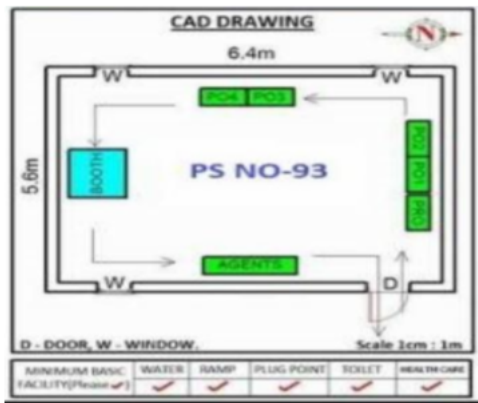

Google Map View

Polling Station Building Front View

Polling Station Front View

Cad View

Key MAP View

1 பெயர் : ராஜா தந்தை பெயர்: கண்ணு வீட்டு எண் : 1 வயது : 72 பாலினம் : ஆண் Photo is available	ZYS0408997	2 பெயர் : பன்னீர்செல்வம் தந்தை பெயர்: கருப்பண்ணகவுண்டர் வீட்டு எண் : 1 வயது : 56 பாலினம் : ஆண் Photo is available	ZYS0408930	3 பெயர் : ஜெயா தந்தை பெயர்: கிருஷ்ணன் வீட்டு எண் : 1 வயது : 56 பாலினம் : பெண் Photo is available	ZYS0409086
4 பெயர் : சேட்டு தந்தை பெயர்: பெருமாள் வீட்டு எண் : 1 வயது : 45 பாலினம் : ஆண் Photo is available	ZYS1015122	5 பெயர் : மேகலா கணவர் பெயர்: சரஸ்குமார் வீட்டு எண் : 1 வயது : 44 பாலினம் : பெண் Photo is available	ZYS0672733	6 பெயர் : மாரியம்மாள் தந்தை பெயர்: ராஜி வீட்டு எண் : 1 வயது : 43 பாலினம் : பெண் Photo is available	ZYS0408849
7 பெயர் : ஜாவித் தந்தை பெயர்: அன்வர் பாஷா வீட்டு எண் : 1 வயது : 43 பாலினம் : ஆண் Photo is available	ZYS0864256	8 பெயர் : முனியப்பன் தந்தை பெயர்: மாதேஷ் வீட்டு எண் : 1 வயது : 43 பாலினம் : ஆண் Photo is available	ZYS0961615	9 பெயர் : பாப்பி கணவர் பெயர்: ஆதம்பாஷா வீட்டு எண் : 1 வயது : 42 பாலினம் : பெண் Photo is available	ZYS0672741
10 பெயர் : சத்தியமூர்த்தி தந்தை பெயர்: ராஜா வீட்டு எண் : 1 வயது : 42 பாலினம் : ஆண் Photo is available	ZYS1979772	11 பெயர் : பாணு கணவர் பெயர்: ஜாவித் வீட்டு எண் : 1 வயது : 38 பாலினம் : பெண் Photo is available	ZYS0529875	12 பெயர் : அருணா கணவர் பெயர்: முனியப்பன் வீட்டு எண் : 1 வயது : 38 பாலினம் : பெண் Photo is available	ZYS0961607
13 பெயர் : சாலினி கணவர் பெயர்: கிருஷ்ணன் வீட்டு எண் : 1 வயது : 35 பாலினம் : பெண் Photo is available	ZYS0408690	14 பெயர் : நிசா கணவர் பெயர்: எழில்அரசு வீட்டு எண் : 1 வயது : 35 பாலினம் : பெண் Photo is available	ZYS0408872	15 பெயர் : கீதா கணவர் பெயர்: கவியரசு வீட்டு எண் : 1 வயது : 33 பாலினம் : பெண் Photo is available	ZYS0672758
16 பெயர் : சதீஷ்குமார் தந்தை பெயர்: விக்ரமன் வீட்டு எண் : 1 வயது : 33 பாலினம் : ஆண் Photo is available	ZYS0409029	17 பெயர் : செல்வம் தந்தை பெயர்: வடிவேல் வீட்டு எண் : 1 வயது : 32 பாலினம் : ஆண் Photo is available	ZYS0408732	18 பெயர் : பவித்ரா கணவர் பெயர்: சரவணன் வீட்டு எண் : 1 வயது : 31 பாலினம் : பெண் Photo is available	ZYS1015155
19 பெயர் : பிரசாந்த் தந்தை பெயர்: பரமசிவம் வீட்டு எண் : 1 வயது : 30 பாலினம் : ஆண் Photo is available	ZYS0810218	20 பெயர் : இளையபிராபகரன் தந்தை பெயர்: சண்முகம் வீட்டு எண் : 1 வயது : 30 பாலினம் : ஆண் Photo is available	ZYS0672774	21 பெயர் : திவ்ய பாரதி கணவர் பெயர்: செந்தில் வீட்டு எண் : 1 வயது : 29 பாலினம் : பெண் Photo is available	ZYS0810192
22 பெயர் : மோனாம்பிகை தந்தை பெயர்: சின்னதுரை வீட்டு எண் : 1 வயது : 29 பாலினம் : பெண் Photo is available	ZYS0810101	23 பெயர் : கவியரசன் தந்தை பெயர்: மகேந்திரன் வீட்டு எண் : 1 வயது : 29 பாலினம் : ஆண் Photo is available	ZYS0961631	24 பெயர் : நவீன்குமார் தந்தை பெயர்: முருகேசன் வீட்டு எண் : 1 வயது : 29 பாலினம் : ஆண் Photo is available	ZYS0961599
25 பெயர் : சுபலட்சுமி தந்தை பெயர்: சண்முகம் வீட்டு எண் : 1 வயது : 28 பாலினம் : பெண் Photo is available	ZYS0953265	26 பெயர் : சக்தி தந்தை பெயர்: மாது வீட்டு எண் : 1 வயது : 27 பாலினம் : ஆண் Photo is available	ZYS1065051	27 பெயர் : சாந்தி கணவர் பெயர்: நாகராஜ் வீட்டு எண் : 1-103 வயது : 55 பாலினம் : பெண் Photo is available	ZYS0953190
28 பெயர் : அரவிந்தன் தந்தை பெயர்: நாகராஜ் வீட்டு எண் : 1-103 வயது : 35 பாலினம் : ஆண் Photo is available	ZYS0953208	29 பெயர் : ஜோதி கணவர் பெயர்: அரவிந்தன் வீட்டு எண் : 1-103 வயது : 31 பாலினம் : பெண் Photo is available	ZYS0953216	30 பெயர் : முனிராஜ் சி தந்தை பெயர்: சின்னசாமி வீட்டு எண் : 1/136 வயது : 42 பாலினம் : ஆண் Photo is available	ZYS2261725