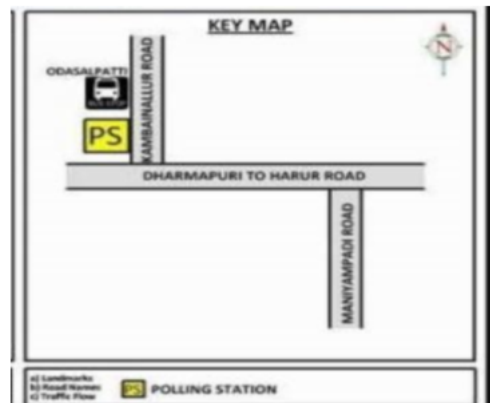

Google Map View

Polling Station Building Front View

Polling Station Front View

Cad View

Key MAP View

1 பெயர் : சின்னழகி கணவர் பெயர்: பரமசிவம் வீட்டு எண் : 1 வயது : 65 பாலினம் : பெண்	ZYS2342616	Photo is available	2 பெயர் : சையத் பாஷா தந்தை பெயர்: சர்தார் சாகிப் வீட்டு எண் : 01 வயது : 56 பாலினம் : ஆண்	ZYS2326999	Photo is available	3 பெயர் : ஷகிலா கணவர் பெயர்: சையத் பாஷா வீட்டு எண் : 01 வயது : 56 பாலினம் : பெண்	ZYS2327021	Photo is available
4 பெயர் : குமரவள்ளி கணவர் பெயர்: சரவணன் வீட்டு எண் : 1 வயது : 43 பாலினம் : பெண்	ZYS0288191	Photo is available	5 பெயர் : மணிமேகலா கணவர் பெயர்: மாரிமுத்து வீட்டு எண் : 1 வயது : 33 பாலினம் : பெண்	ZYS0895474	Photo is available	6 பெயர் : முரளிதரன் தந்தை பெயர்: ஆறுமுகம் வீட்டு எண் : 1 வயது : 33 பாலினம் : ஆண்	ZYS0895433	Photo is available
7 பெயர் : மணிதீபிகா கணவர் பெயர்: முரளி வீட்டு எண் : 1 வயது : 33 பாலினம் : பெண்	ULN0555059	Photo is available	8 பெயர் : ரேணுகா தந்தை பெயர்: கிருஷ்ணமூர்த்தி வீட்டு எண் : 1 வயது : 32 பாலினம் : பெண்	ZYS0986760	Photo is available	9 பெயர் : அபிநயா தந்தை பெயர்: மாதையன் வீட்டு எண் : 1 வயது : 32 பாலினம் : பெண்	ZYS0895508	Photo is available
10 பெயர் : சிவரஞ்சனி தந்தை பெயர்: சொக்கலிங்கம் வீட்டு எண் : 1 வயது : 32 பாலினம் : பெண்	ZYS0895425	Photo is available	11 பெயர் : அருண்குமார் தந்தை பெயர்: சுந்தரம் வீட்டு எண் : 1 வயது : 32 பாலினம் : ஆண்	ZYS0529891	Photo is available	12 பெயர் : வினோத்குமார் தந்தை பெயர்: அப்பாதுரை வீட்டு எண் : 1 வயது : 31 பாலினம் : ஆண்	ZYS0529883	Photo is available
13 பெயர் : சிவசங்கரி தந்தை பெயர்: சொக்கலிங்கம் வீட்டு எண் : 1 வயது : 30 பாலினம் : பெண்	ZYS0895417	Photo is available	14 பெயர் : மணி தந்தை பெயர்: கம்சன் வீட்டு எண் : 1 வயது : 30 பாலினம் : ஆண்	ZYS0895383	Photo is available	15 பெயர் : கலையழகன் தந்தை பெயர்: மகேந்திரன் வீட்டு எண் : 1 வயது : 30 பாலினம் : ஆண்	ZYS0672782	Photo is available
16 பெயர் : ரோஜா தந்தை பெயர்: குமரன் வீட்டு எண் : 1 வயது : 29 பாலினம் : பெண்	ZYS0895409	Photo is available	17 பெயர் : சிவப்பிரியா தந்தை பெயர்: சுந்தரம் வீட்டு எண் : 1 வயது : 29 பாலினம் : பெண்	ZYS0895524	Photo is available	18 பெயர் : கருமாரிதேவி தந்தை பெயர்: முத்து வீட்டு எண் : 1 வயது : 29 பாலினம் : பெண்	ZYS0895490	Photo is available
19 பெயர் : அஜித்குமார் தந்தை பெயர்: பெருமாள் வீட்டு எண் : 1 வயது : 29 பாலினம் : ஆண்	ZYS0810317	Photo is available	20 பெயர் : வெற்றிவேல் தந்தை பெயர்: சக்தி வீட்டு எண் : 1 வயது : 28 பாலினம் : ஆண்	ZYS0895359	Photo is available	21 பெயர் : நிஷாந்தி தந்தை பெயர்: ராமன் வீட்டு எண் : 1 வயது : 28 பாலினம் : பெண்	ZYS0895367	Photo is available
22 பெயர் : சபரி தந்தை பெயர்: சக்தி வீட்டு எண் : 1 வயது : 28 பாலினம் : ஆண்	ZYS0895466	Photo is available	23 பெயர் : வசந்தி தந்தை பெயர்: சன்முகம் வீட்டு எண் : 1 வயது : 28 பாலினம் : பெண்	ZYS0895482	Photo is available	24 பெயர் : அர்ச்சனா கணவர் பெயர்: ஜீலான் பாஷா வீட்டு எண் : 1 வயது : 28 பாலினம் : பெண்	ZYS1133917	Photo is available
25 பெயர் : திலீப்குமார் தந்தை பெயர்: வெங்கடேசன் வீட்டு எண் : 1 வயது : 28 பாலினம் : ஆண்	ZYS1065127	Photo is available	26 பெயர் : சரத்குமார் தந்தை பெயர்: சிலா வீட்டு எண் : 1 வயது : 28 பாலினம் : ஆண்	ZYS1065119	Photo is available	27 பெயர் : சிவசண்முகி தந்தை பெயர்: சுந்தரம் வீட்டு எண் : 1 வயது : 27 பாலினம் : பெண்	ZYS1065101	Photo is available
28 பெயர் : ஆனந்த் தந்தை பெயர்: சரவணன் வீட்டு எண் : 1 வயது : 27 பாலினம் : ஆண்	ZYS1015221	Photo is available	29 பெயர் : அரவிந்த் தந்தை பெயர்: சரவணன் வீட்டு எண் : 1 வயது : 27 பாலினம் : ஆண்	ZYS1015239	Photo is available	30 பெயர் : கௌதமராஜ் தந்தை பெயர்: ஆறுமுகம் வீட்டு எண் : 1 வயது : 27 பாலினம் : ஆண்	ZYS1015254	Photo is available