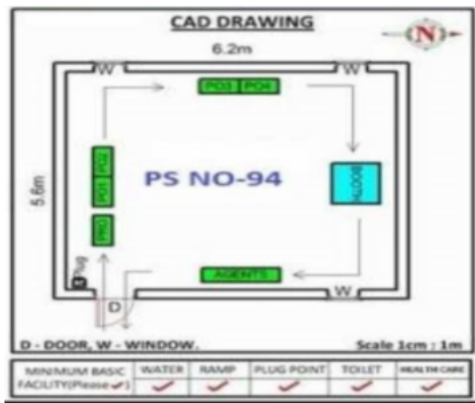

Google Map View

Polling Station Building Front View

Polling Station Front View

Cad View

Key MAP View

1 பெயர் : சின்னழகி கணவர் பெயர்: பரமசிவம் வீட்டு எண் : 1 வயது : 65 பாலினம் : பெண்	ZYS2342616	Photo is available	2 பெயர் : சையத் பாஷா தந்தை பெயர்: சர்தார் சாகிப் வீட்டு எண் : 01 வயது : 56 பாலினம் : ஆண்	ZYS2326999	Photo is available	3 பெயர் : ஷகிலா கணவர் பெயர்: சையத் பாஷா வீட்டு எண் : 01 வயது : 56 பாலினம் : பெண்	ZYS2327021	Photo is available
4 பெயர் : குமரவள்ளி கணவர் பெயர்: சரவணன் வீட்டு எண் : 1 வயது : 43 பாலினம் : பெண்	ZYS0288191	Photo is available	5 பெயர் : மணிமேகலா கணவர் பெயர்: மாரிமுத்து வீட்டு எண் : 1 வயது : 33 பாலினம் : பெண்	ZYS0895474	Photo is available	6 பெயர் : முரளிதரன் தந்தை பெயர்: ஆறுமுகம் வீட்டு எண் : 1 வயது : 33 பாலினம் : ஆண்	ZYS0895433	Photo is available
7 பெயர் : மணிதீபிகா கணவர் பெயர்: முரளி வீட்டு எண் : 1 வயது : 33 பாலினம் : பெண்	ULN0555059	Photo is available	8 பெயர் : ரேணுகா தந்தை பெயர்: கிருஷ்ணமூர்த்தி வீட்டு எண் : 1 வயது : 32 பாலினம் : பெண்	ZYS0986760	Photo is available	9 பெயர் : அபிநயா தந்தை பெயர்: மாதையன் வீட்டு எண் : 1 வயது : 32 பாலினம் : பெண்	ZYS0895508	Photo is available
10 பெயர் : சிவரஞ்சனி தந்தை பெயர்: சொக்கலிங்கம் வீட்டு எண் : 1 வயது : 32 பாலினம் : பெண்	ZYS0895425	Photo is available	11 பெயர் : அருண்குமார் தந்தை பெயர்: சுந்தரம் வீட்டு எண் : 1 வயது : 32 பாலினம் : ஆண்	ZYS0529891	Photo is available	12 பெயர் : வினோத்குமார் தந்தை பெயர்: அப்பாதுரை வீட்டு எண் : 1 வயது : 31 பாலினம் : ஆண்	ZYS0529883	Photo is available
13 பெயர் : சிவசங்கரி தந்தை பெயர்: சொக்கலிங்கம் வீட்டு எண் : 1 வயது : 30 பாலினம் : பெண்	ZYS0895417	Photo is available	14 பெயர் : மணி தந்தை பெயர்: கம்சன் வீட்டு எண் : 1 வயது : 30 பாலினம் : ஆண்	ZYS0895383	Photo is available	15 பெயர் : கலையழகன் தந்தை பெயர்: மகேந்திரன் வீட்டு எண் : 1 வயது : 30 பாலினம் : ஆண்	ZYS0672782	Photo is available
16 பெயர் : ரோஜா தந்தை பெயர்: குமரன் வீட்டு எண் : 1 வயது : 29 பாலினம் : பெண்	ZYS0895409	Photo is available	17 பெயர் : சிவப்பிரியா தந்தை பெயர்: சுந்தரம் வீட்டு எண் : 1 வயது : 29 பாலினம் : பெண்	ZYS0895524	Photo is available	18 பெயர் : கருமாரிதேவி தந்தை பெயர்: முத்து வீட்டு எண் : 1 வயது : 29 பாலினம் : பெண்	ZYS0895490	Photo is available
19 பெயர் : அஜித்குமார் தந்தை பெயர்: பெருமாள் வீட்டு எண் : 1 வயது : 29 பாலினம் : ஆண்	ZYS0810317	Photo is available	20 பெயர் : வெற்றிவேல் தந்தை பெயர்: சக்தி வீட்டு எண் : 1 வயது : 28 பாலினம் : ஆண்	ZYS0895359	Photo is available	21 பெயர் : நிஷாந்தி தந்தை பெயர்: ராமன் வீட்டு எண் : 1 வயது : 28 பாலினம் : பெண்	ZYS0895367	Photo is available
22 பெயர் : சபரி தந்தை பெயர்: சக்தி வீட்டு எண் : 1 வயது : 28 பாலினம் : ஆண்	ZYS0895466	Photo is available	23 பெயர் : வசந்தி தந்தை பெயர்: சன்முகம் வீட்டு எண் : 1 வயது : 28 பாலினம் : பெண்	ZYS0895482	Photo is available	24 பெயர் : அர்ச்சனா கணவர் பெயர்: ஜீலான் பாஷா வீட்டு எண் : 1 வயது : 28 பாலினம் : பெண்	ZYS1133917	Photo is available
25 பெயர் : திலீப்குமார் தந்தை பெயர்: வெங்கடேசன் வீட்டு எண் : 1 வயது : 28 பாலினம் : ஆண்	ZYS1065127	Photo is available	26 பெயர் : சரத்குமார் தந்தை பெயர்: சிலா வீட்டு எண் : 1 வயது : 28 பாலினம் : ஆண்	ZYS1065119	Photo is available	27 பெயர் : சிவசண்முகி தந்தை பெயர்: சுந்தரம் வீட்டு எண் : 1 வயது : 27 பாலினம் : பெண்	ZYS1065101	Photo is available
28 பெயர் : ஆனந்த் தந்தை பெயர்: சரவணன் வீட்டு எண் : 1 வயது : 27 பாலினம் : ஆண்	ZYS1015221	Photo is available	29 பெயர் : அரவிந்த் தந்தை பெயர்: சரவணன் வீட்டு எண் : 1 வயது : 27 பாலினம் : ஆண்	ZYS1015239	Photo is available	30 பெயர் : கௌதமராஜ் தந்தை பெயர்: ஆறுமுகம் வீட்டு எண் : 1 வயது : 27 பாலினம் : ஆண்	ZYS1015254	Photo is available