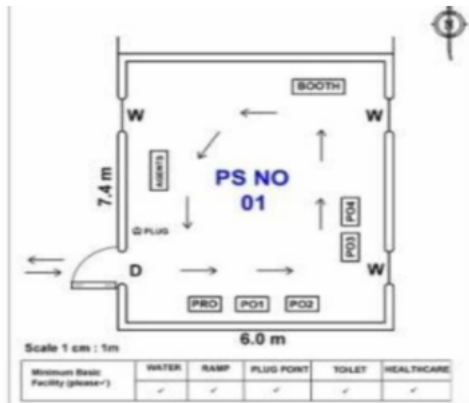

Cad View

Key MAP View