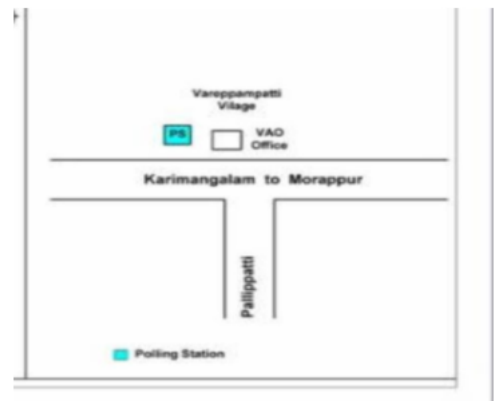

Cad View

Key MAP View