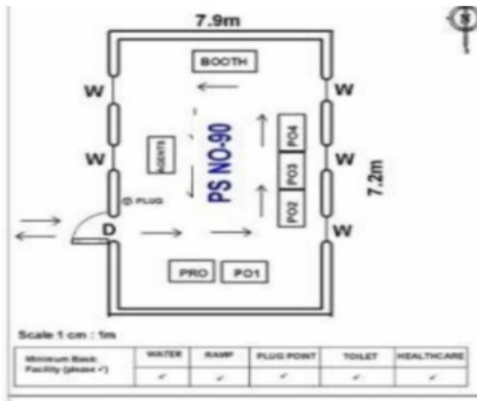

### 4. வாக்காளர்களின் எண்ணிக்கை

தொடங்கும் வரிசை எண்	முடியும் வரிசை எண்.	நிகர வாக்காளர்களின் எண்ணிக்கை			
		ஆண்	பெண்	மூன்றாம் பாலினம்	மொத்தம்
1	423	222	201	0	423

கையொப்பம்

Nazri Naksha

Google Map View

Polling Station Building Front View

Polling Station Front View

Cad View

Key MAP View