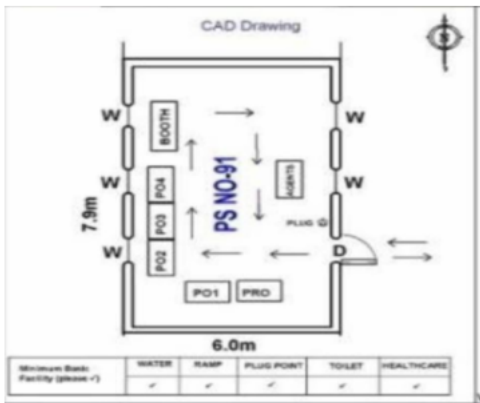

Cad View

Key MAP View