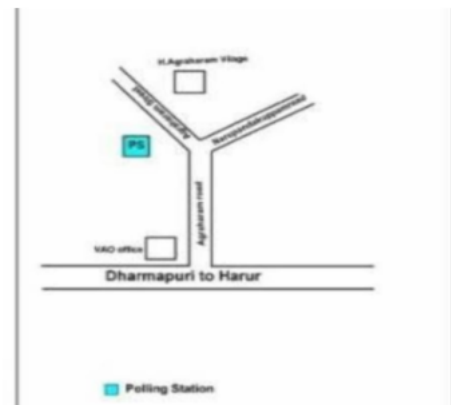

Cad View

Key MAP View