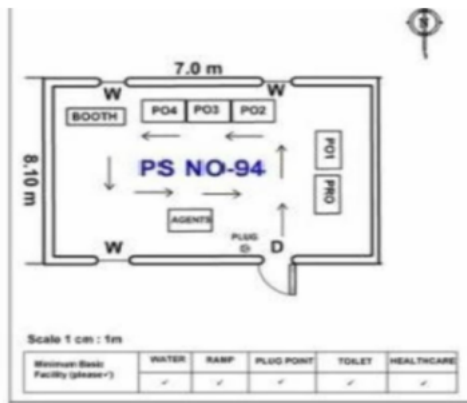

Cad View

Key MAP View