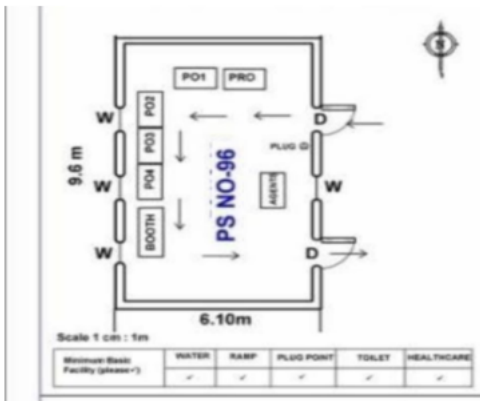

Cad View

Key MAP View