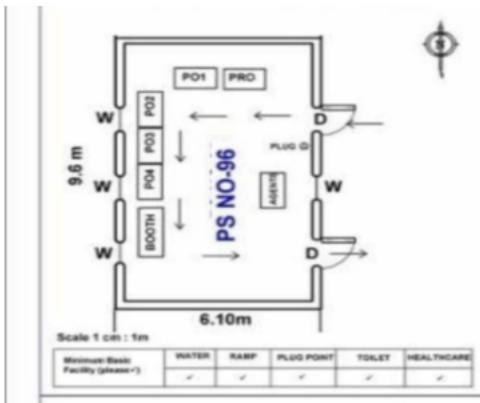

கையொப்பம்

Nazri Naksha

Google Map View

Polling Station Building Front View

Polling Station Front View

Cad View

Key MAP View

சட்டமன்றத் தொகுதியின் எண் மற்றும் பெயர் : 61-அடூர் பிரிவு எண் மற்றும் பெயர் 1-வடுகப்பட்டி (வ.கி) மற்றும் (ஊ), வார்டு 3 வேப்பந்தத்தம்புதூர்