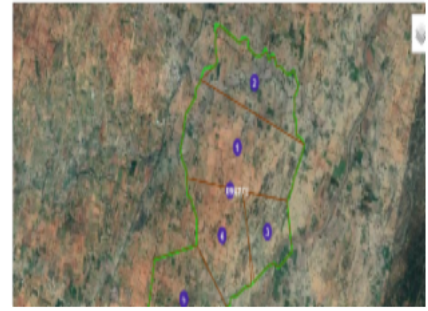

### 3. வாக்குச் சாவடியின் விவரங்கள்

|   |  |          |
|---|--|----------|
| <p><b>வாக்குச் சாவடியின் எண் மற்றும் பெயர் :</b></p> <p>108 - ஊராட்சி ஒன்றிய நடுநிலைப்பள்ளி, வேப்பநத்தம் - 636902, மேற்கு பார்த்த தாரசு கட்டிடம் தெற்கு பகுதி</p> <p><b>வாக்குச் சாவடியின் முகவரி :</b></p> <p>ஊராட்சி ஒன்றிய நடுநிலைப்பள்ளி, வேப்பநத்தம், 636902</p> | <p><b>வாக்குச் சாவடியின் வகைப்பாடு</b><br/>(ஆண்/பெண்/பொது)</p> |          |
|   | <p><b>துணை வாக்குச் சாவடிகளின் எண்ணிக்கை :</b></p>             | <p>0</p> |

கையொப்பம்

Nazri Naksha

Google Map View

Polling Station Building Front View

Polling Station Front View

Cad View

Key MAP View

சட்டமன்றத் தொகுதியின் எண் மற்றும் பெயர் : 61-அடூர் பிரிவு எண் மற்றும் பெயர் 1-வடுகப்பட்டி (வ.கி) மற்றும் (ஊ), வார்டு 3 வேப்பந்தத்தம்புதூர்