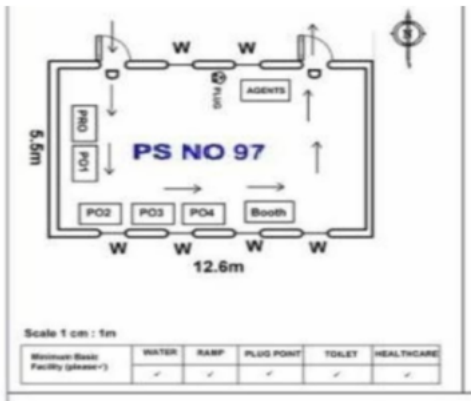

Cad View

Key MAP View