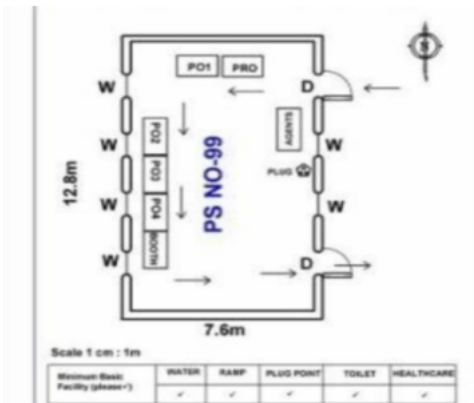

Cad View

Key MAP View