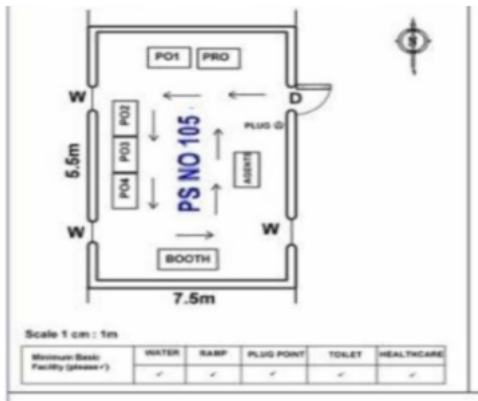

கையொப்பம்

Nazri Naksha

Google Map View

Polling Station Building Front View

Polling Station Front View

Cad View

Key MAP View

சட்டமன்றத் தொகுதியின் எண் மற்றும் பெயர் : 61-அருர் பிரிவு எண் மற்றும் பெயர் 1-கொங்கவேம்பு (வ.கி) மற்றும் (ஊ), வார்டு 4 சக்கிலிப்பட்டி