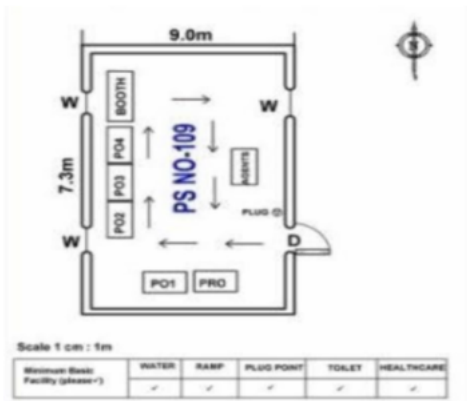

Google Map View

Polling Station Building Front View

Polling Station Front View

Cad View

Key MAP View

சட்டமன்றத் தொகுதியின் எண் மற்றும் பெயர் : 61-அருர்
பிரிவு எண் மற்றும் பெயர் 1-மாம்பட்டி (வ.கி) மற்றும் (ஊ), வார்டு 2,3 மாம்பட்டி