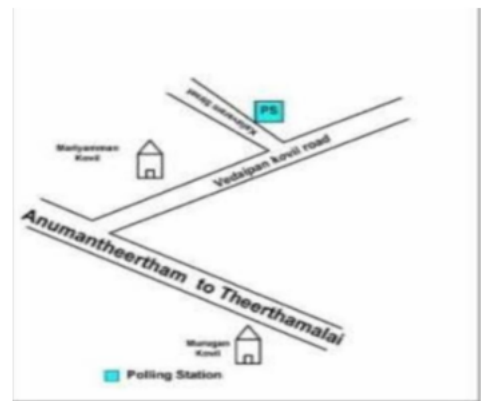

Key MAP View