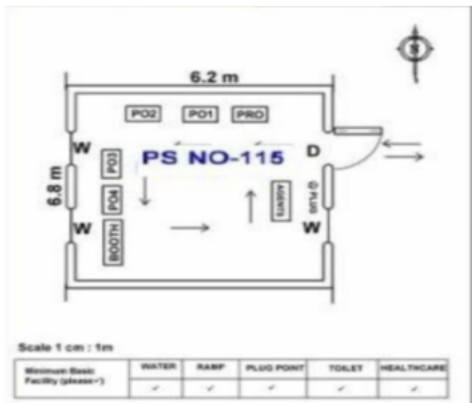

Cad View

Key MAP View