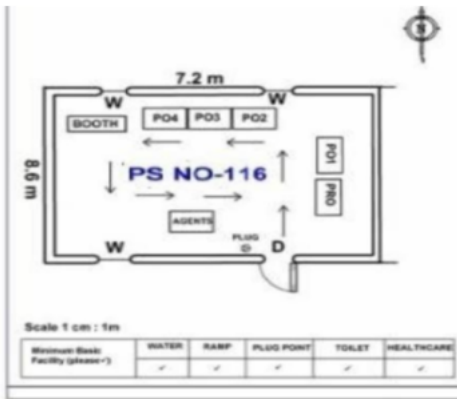

Cad View

Key MAP View