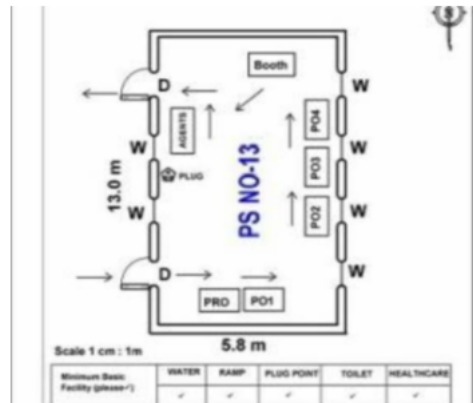

Cad View

Key MAP View