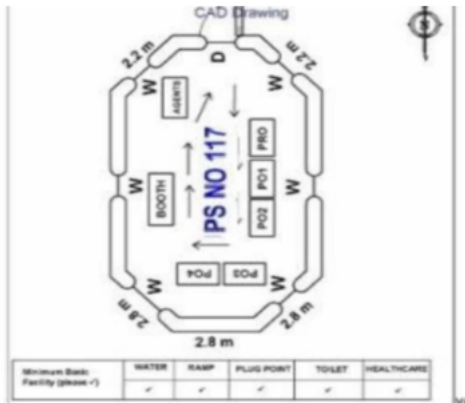

Cad View

Key MAP View