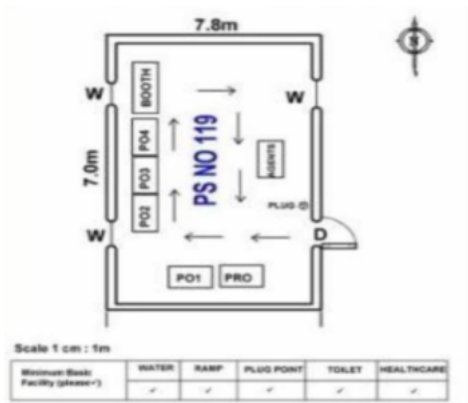

Cad View

Key MAP View