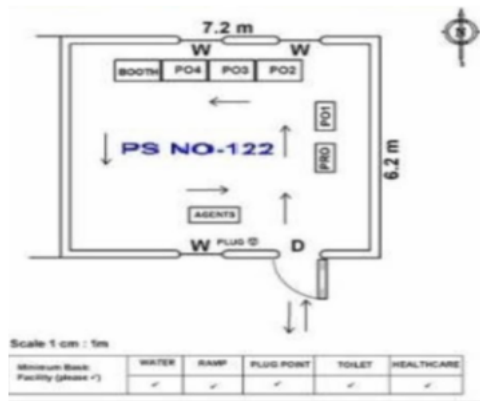

Cad View

Key MAP View