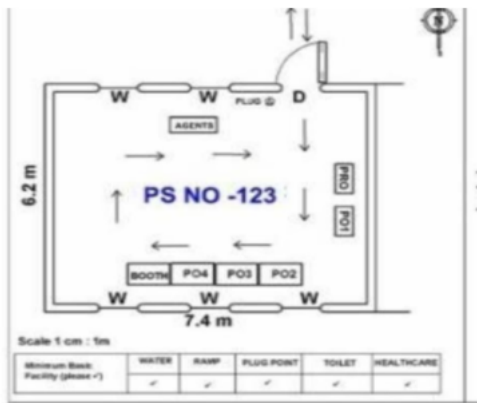

Cad View

Key MAP View