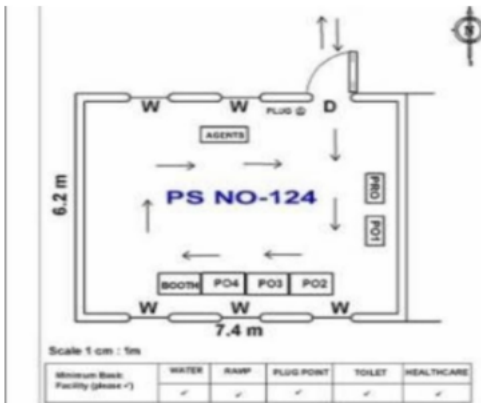

Cad View

Key MAP View