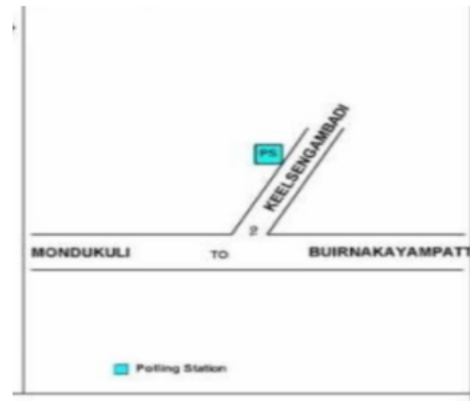

Key MAP View