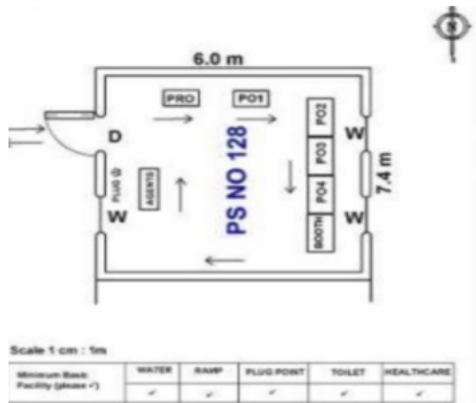

Google Map View

Polling Station Building Front View

Polling Station Front View

Cad View

Key MAP View

1 பெயர் : முத்து தந்தை பெயர்: குப்பாகவுண்டர் வீட்டு எண் : 1 வயது : 77 பாலினம் : ஆண்	AQA0546705 Photo is available	2 பெயர் : ராமு கணவர் பெயர்: காளியப்பன் வீட்டு எண் : 1 வயது : 71 பாலினம் : பெண்	AQA0820811 Photo is available	3 பெயர் : சாமிநாதன் தந்தை பெயர்: வெங்கடாசலம் வீட்டு எண் : 1 வயது : 70 பாலினம் : ஆண்	AQA0912873 Photo is available
4 பெயர் : செல்வம் தந்தை பெயர்: சின்னதம்பி வீட்டு எண் : 1 வயது : 62 பாலினம் : ஆண்	AQA0517631 Photo is available	# 5 பெயர் : ரமணி கணவர் பெயர்: சாமிநாதன் வீட்டு எண் : 1 வயது : 61 பாலினம் : பெண்	AQA0912881 Photo is available	6 பெயர் : அலமேலு கணவர் பெயர்: கோவிந்தசாமி வீட்டு எண் : 1 வயது : 60 பாலினம் : பெண்	AQA0820787 Photo is available
7 பெயர் : சுரேஷ் தந்தை பெயர்: நடராஜன் வீட்டு எண் : 1 வயது : 57 பாலினம் : ஆண்	AQA0517151 Photo is available	8 பெயர் : ஆதிநாராயணன் தந்தை பெயர்: கோவிந்தன் வீட்டு எண் : 1 வயது : 56 பாலினம் : ஆண்	AQA0517011 Photo is available	9 பெயர் : மகேஸ்வரி கணவர் பெயர்: செல்வம் வீட்டு எண் : 1 வயது : 54 பாலினம் : பெண்	AQA0516690 Photo is available
10 பெயர் : அண்ணாதுரை தந்தை பெயர்: ஆறுமுகம் வீட்டு எண் : 1 வயது : 54 பாலினம் : ஆண்	AQA0550269 Photo is available	11 பெயர் : ரேவதி தாயின் பெயர்: முத்தம்மாள் வீட்டு எண் : 1 வயது : 52 பாலினம் : பெண்	AQA0550350 Photo is available	12 பெயர் : சிவகுமார் தந்தை பெயர்: தீர்த்தகிரி வீட்டு எண் : 1 வயது : 52 பாலினம் : பெண்	AQA0550392 Photo is available
13 பெயர் : தாரா கணவர் பெயர்: அண்ணாதுரை வீட்டு எண் : 1 வயது : 49 பாலினம் : பெண்	AQA0550277 Photo is available	14 பெயர் : ராமதாஸ் தந்தை பெயர்: ஜெயராமன் வீட்டு எண் : 1 வயது : 48 பாலினம் : ஆண்	AQA0550301 Photo is available	15 பெயர் : சிவகாமி கணவர் பெயர்: ஆதிநாராயணன் வீட்டு எண் : 1 வயது : 48 பாலினம் : பெண்	AQA0517425 Photo is available
16 பெயர் : பாஸ்கர் தந்தை பெயர்: செல்வராஜ் வீட்டு எண் : 01 வயது : 48 பாலினம் : ஆண்	AQA2172823 Photo is available	17 பெயர் : சமதி கணவர் பெயர்: ரவி வீட்டு எண் : 1 வயது : 46 பாலினம் : பெண்	AQA0550343 Photo is available	18 பெயர் : அங்குலட்சுமி கணவர் பெயர்: மனோகரன் வீட்டு எண் : 1 வயது : 45 பாலினம் : பெண்	AQA0516740 Photo is available
19 பெயர் : கவிதா கணவர் பெயர்: இளங்கோ வீட்டு எண் : 1 வயது : 45 பாலினம் : பெண்	AQA0517367 Photo is available	20 பெயர் : கார்த்திகேயன் தந்தை பெயர்: மாது வீட்டு எண் : 1 வயது : 45 பாலினம் : ஆண்	AQA0550376 Photo is available	21 பெயர் : மங்கா கணவர் பெயர்: ராமகிருஷ்ணன் வீட்டு எண் : 1 வயது : 44 பாலினம் : பெண்	AQA0516682 Photo is available
22 பெயர் : சென்னம்மாள் கணவர் பெயர்: செந்தில்குமார் வீட்டு எண் : 1 வயது : 43 பாலினம் : பெண்	AQA0517037 Photo is available	23 பெயர் : சுரேஷ் தந்தை பெயர்: வஜ்ஜிரவேல் வீட்டு எண் : 1 வயது : 42 பாலினம் : ஆண்	AQA0516666 Photo is available	24 பெயர் : சித்ரா கணவர் பெயர்: சிவக்குமார் வீட்டு எண் : 1 வயது : 42 பாலினம் : பெண்	AQA0550400 Photo is available
25 பெயர் : ஸுத்திராம்பிகா கணவர் பெயர்: ராகவேந்திரன் வீட்டு எண் : 1 வயது : 41 பாலினம் : பெண்	AQA0516963 Photo is available	26 பெயர் : தனம் கணவர் பெயர்: செந்தில் வீட்டு எண் : 1 வயது : 41 பாலினம் : பெண்	AQA0517409 Photo is available	27 பெயர் : அருணா கணவர் பெயர்: ராமதாஸ் வீட்டு எண் : 1 வயது : 39 பாலினம் : பெண்	AQA0550319 Photo is available
28 பெயர் : இந்துமதி கணவர் பெயர்: செந்தில்குமார் வீட்டு எண் : 1 வயது : 39 பாலினம் : பெண்	AQA0550327 Photo is available	29 பெயர் : ஆதிலட்சுமி கணவர் பெயர்: சரவணன் வீட்டு எண் : 1 வயது : 39 பாலினம் : பெண்	AQA0517748 Photo is available	30 பெயர் : சங்கீதா கணவர் பெயர்: ஆதிமூலம் வீட்டு எண் : 1 வயது : 39 பாலினம் : பெண்	AQA0516864 Photo is available