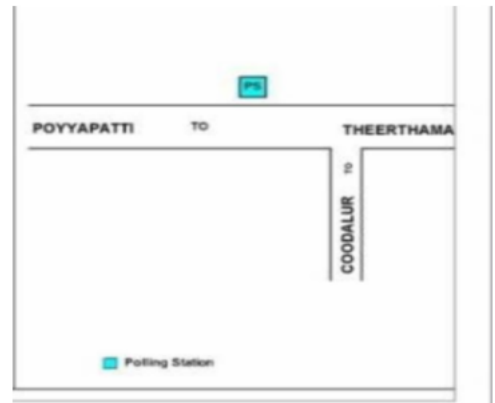

Key MAP View