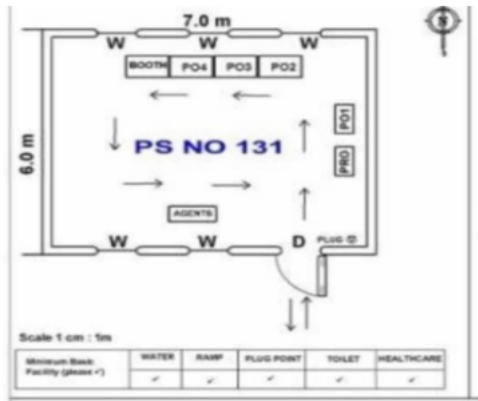

Cad View

Key MAP View