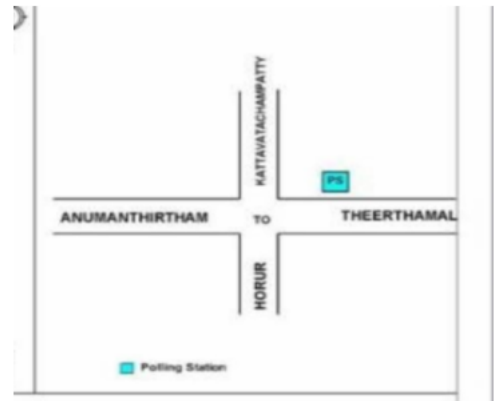

Cad View

Key MAP View