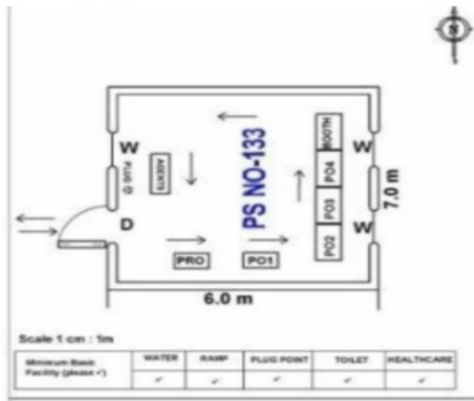

Google Map View

Polling Station Building Front View

Polling Station Front View

Cad View

Key MAP View

1 பெயர் : இந்தியா திருமால்செல்வன் தந்தை பெயர்: திருமால்செல்வன் வீட்டு எண் : 00 வயது : 22 பாலினம் : பெண்	AQA2284362 Photo is available	2 பெயர் : தீத்தி கணவர் பெயர்: தீத்தான் வீட்டு எண் : 1 வயது : 74 பாலினம் : பெண்	AQA0380717 Photo is available	3 பெயர் : முருகன் தந்தை பெயர்: ராமன் வீட்டு எண் : 1 வயது : 64 பாலினம் : ஆண்	AQA0965376 Photo is available
4 பெயர் : கங்கரை தந்தை பெயர்: மொட்டைகவுண்டர் வீட்டு எண் : 1 வயது : 64 பாலினம் : ஆண்	AQA0432823 Photo is available	5 பெயர் : பத்மா கணவர் பெயர்: சிங்காரம் வீட்டு எண் : 1 வயது : 63 பாலினம் : பெண்	AQA0433490 Photo is available	6 பெயர் : வளர்மதி கணவர் பெயர்: செல்வம் வீட்டு எண் : 1 வயது : 61 பாலினம் : பெண்	AQA0433706 Photo is available
7 பெயர் : கலைவானி கணவர் பெயர்: கங்கரை வீட்டு எண் : 1 வயது : 60 பாலினம் : பெண்	AQA0432989 Photo is available	8 பெயர் : அழகம்மாள் கணவர் பெயர்: பொன்னுசாமி வீட்டு எண் : 1 வயது : 59 பாலினம் : பெண்	AQA0433474 Photo is available	9 பெயர் : மாரி கணவர் பெயர்: காளியப்பன் வீட்டு எண் : 1 வயது : 58 பாலினம் : பெண்	AQA0433243 Photo is available
10 பெயர் : முனுசாமி தந்தை பெயர்: கண்ணு வீட்டு எண் : 1 வயது : 55 பாலினம் : ஆண்	AQA0965384 Photo is available	11 பெயர் : பழனியம்மாள் இதரர் பெயர்: பாரத் வீட்டு எண் : 1 வயது : 55 பாலினம் : பெண்	AQA0433052 Photo is available	12 பெயர் : பௌனம்மாள் கணவர் பெயர்: தீர்த்தான் வீட்டு எண் : 1 வயது : 53 பாலினம் : பெண்	AQA0433508 Photo is available
13 பெயர் : காசியம்மாள் கணவர் பெயர்: முருகன் வீட்டு எண் : 1 வயது : 51 பாலினம் : பெண்	AQA0775403 Photo is available	14 பெயர் : சிவலிங்கம் தந்தை பெயர்: தீர்த்தான் வீட்டு எண் : 1 வயது : 50 பாலினம் : ஆண்	AQA0380683 Photo is available	15 பெயர் : பழனி கணவர் பெயர்: முனுசாமி வீட்டு எண் : 1 வயது : 50 பாலினம் : பெண்	AQA0965335 Photo is available
16 பெயர் : லதா கணவர் பெயர்: ராமலிங்கம் வீட்டு எண் : 1 வயது : 49 பாலினம் : பெண்	AQA0432955 Photo is available	17 பெயர் : சாந்தி கணவர் பெயர்: சென்னப்பன் வீட்டு எண் : 1 வயது : 49 பாலினம் : பெண்	AQA0380667 Photo is available	18 பெயர் : கிருஷ்ணன் தந்தை பெயர்: பூவன் வீட்டு எண் : 1 வயது : 48 பாலினம் : ஆண்	AQA0433078 Photo is available
19 பெயர் : முத்துலட்சுமி கணவர் பெயர்: தண்டபானி வீட்டு எண் : 1 வயது : 48 பாலினம் : பெண்	AQA0433672 Photo is available	20 பெயர் : கூடுபாஷா இதரர் பெயர்: இம்ரான்பானு வீட்டு எண் : 1 வயது : 48 பாலினம் : ஆண்	AQA1823319 Photo is available	21 பெயர் : சங்கர் தந்தை பெயர்: சுப்பிரமணி வீட்டு எண் : 1 வயது : 46 பாலினம் : ஆண்	AQA0433284 Photo is available
22 பெயர் : சந்திரசேகர் தந்தை பெயர்: முருகன் வீட்டு எண் : 1 வயது : 46 பாலினம் : ஆண்	AQA0646208 Photo is available	23 பெயர் : செல்வம் தந்தை பெயர்: சீனன் வீட்டு எண் : 1 வயது : 45 பாலினம் : ஆண்	AQA0432674 Photo is available	24 பெயர் : மாரி கணவர் பெயர்: பரசுராமன் வீட்டு எண் : 1 வயது : 43 பாலினம் : பெண்	AQA0433375 Photo is available
25 பெயர் : உண்ணாமைல கணவர் பெயர்: சின்னப்பையன் வீட்டு எண் : 1 வயது : 43 பாலினம் : பெண்	AQA0433185 Photo is available	26 பெயர் : கவிதா கணவர் பெயர்: கீருஷ்ணன் வீட்டு எண் : 1 வயது : 43 பாலினம் : பெண்	AQA0432583 Photo is available	27 பெயர் : காமராஜ் தாயின் பெயர்: இராஜம்மாள் வீட்டு எண் : 1 வயது : 43 பாலினம் : ஆண்	AQA0432567 Photo is available
28 பெயர் : கோவிந்தன் தந்தை பெயர்: தீத்தி வீட்டு எண் : 1 வயது : 43 பாலினம் : ஆண்	AQA0775296 Photo is available	29 பெயர் : பூவரசன் தந்தை பெயர்: கருங்குழியான் வீட்டு எண் : 1 வயது : 42 பாலினம் : ஆண்	AQA0432690 Photo is available	30 பெயர் : ராதிகா கணவர் பெயர்: ராஜேந்திரன் வீட்டு எண் : 1 வயது : 42 பாலினம் : பெண்	AQA0362590 Photo is available