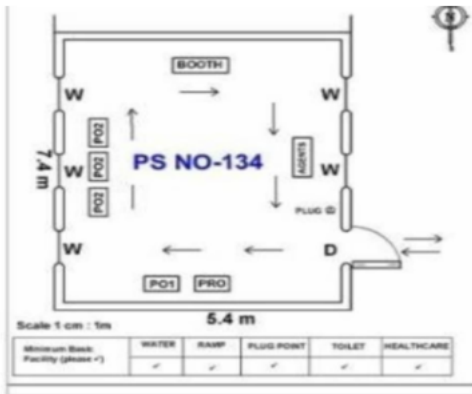

Google Map View

Polling Station Building Front View

Polling Station Front View

Cad View

Key MAP View

1 பெயர் : பழனிசாமி தந்தை பெயர்: இருசப்பன் வீட்டு எண் : 1 வயது : 77 பாலினம் : ஆண்	AQA0170654 Photo is available	2 பெயர் : பெருமாள் தந்தை பெயர்: சித்தகவுண்டர் வீட்டு எண் : 1 வயது : 72 பாலினம் : ஆண்	AQA1164771 Photo is available	3 பெயர் : உமாராணி கணவர் பெயர்: தீர்த்தகிரி வீட்டு எண் : 1 வயது : 71 பாலினம் : பெண்	AQA1848803 Photo is available
4 பெயர் : சந்திரன் தந்தை பெயர்: தீர்த்தகிரி வீட்டு எண் : 1 வயது : 69 பாலினம் : ஆண்	AQA1810894 Photo is available	5 பெயர் : கிருஷ்ணவேணி கணவர் பெயர்: பெருமாள் வீட்டு எண் : 1 வயது : 67 பாலினம் : பெண்	AQA1164763 Photo is available	6 பெயர் : ஞானசிவம் தந்தை பெயர்: தவசிபிள்ளை வீட்டு எண் : 1 வயது : 58 பாலினம் : ஆண்	AQA1886662 Photo is available
7 பெயர் : சங்கர் தந்தை பெயர்: ஜடையன் வீட்டு எண் : 1 வயது : 55 பாலினம் : ஆண்	AQA1849132 Photo is available	8 பெயர் : கண்ணகி கணவர் பெயர்: முருகன் வீட்டு எண் : 1 வயது : 54 பாலினம் : பெண்	AQA1848910 Photo is available	9 பெயர் : ஜெகதா கணவர் பெயர்: ஞானசிவம் வீட்டு எண் : 1 வயது : 53 பாலினம் : பெண்	AQA1886654 Photo is available
10 பெயர் : ரங்கசாமி தந்தை பெயர்: மூக்கன் வீட்டு எண் : 1 வயது : 47 பாலினம் : ஆண்	AQA0646513 Photo is available	11 பெயர் : சித்ரா கணவர் பெயர்: இளங்கோ வீட்டு எண் : 1 வயது : 47 பாலினம் : பெண்	AQA1954072 Photo is available	12 பெயர் : கௌரி கணவர் பெயர்: செல்வராஜ் வீட்டு எண் : 1 வயது : 46 பாலினம் : பெண்	AQA1848795 Photo is available
13 பெயர் : கண்ணன் தந்தை பெயர்: பழனிசாமி வீட்டு எண் : 1 வயது : 45 பாலினம் : ஆண்	AQA1954155 Photo is available	14 பெயர் : முருகன் தந்தை பெயர்: காண்டியப்பன் வீட்டு எண் : 1 வயது : 44 பாலினம் : ஆண்	AQA0170639 Photo is available	15 பெயர் : வேடியப்பன் தந்தை பெயர்: பாண்டிரங்கன் வீட்டு எண் : 1 வயது : 44 பாலினம் : ஆண்	AQA0324962 Photo is available
16 பெயர் : கலா கணவர் பெயர்: முருகன் வீட்டு எண் : 1 வயது : 42 பாலினம் : பெண்	AQA0170647 Photo is available	17 பெயர் : வேடியம்மாள் கணவர் பெயர்: தமிழரசன் வீட்டு எண் : 1 வயது : 41 பாலினம் : பெண்	AQA0646661 Photo is available	18 பெயர் : சீதா கணவர் பெயர்: வேடியப்பன் வீட்டு எண் : 1 வயது : 40 பாலினம் : பெண்	AQA0324954 Photo is available
19 பெயர் : புளஸ்வரி கணவர் பெயர்: தீர்த்தலிங்கம் வீட்டு எண் : 1 வயது : 40 பாலினம் : பெண்	AQA2097525 Photo is available	20 பெயர் : ஆளப்பன் தந்தை பெயர்: காளி வீட்டு எண் : 1 வயது : 39 பாலினம் : ஆண்	AQA0324848 Photo is available	21 பெயர் : ஷாலினி கணவர் பெயர்: சண்முகம் வீட்டு எண் : 1 வயது : 38 பாலினம் : பெண்	AQA0324988 Photo is available
22 பெயர் : இதயகணி கணவர் பெயர்: பிரபாகரன் வீட்டு எண் : 1 வயது : 37 பாலினம் : பெண்	AQA1848902 Photo is available	23 பெயர் : திருப்பதி தந்தை பெயர்: ராமு வீட்டு எண் : 1 வயது : 36 பாலினம் : ஆண்	AQA0324939 Photo is available	24 பெயர் : பூவரசி கணவர் பெயர்: ரமேஷ் வீட்டு எண் : 1 வயது : 36 பாலினம் : பெண்	AQA0821173 Photo is available
25 பெயர் : தீபா கணவர் பெயர்: சிங்காரவேல் வீட்டு எண் : 1 வயது : 36 பாலினம் : பெண்	AQA0646679 Photo is available	26 பெயர் : சாமந்தி கணவர் பெயர்: ராஜமாணிக்கம் வீட்டு எண் : 1 வயது : 36 பாலினம் : பெண்	AQA0646760 Photo is available	27 பெயர் : சுகன்யா கணவர் பெயர்: மாதேஸ்வரன் வீட்டு எண் : 1 வயது : 36 பாலினம் : பெண்	AQA1023035 Photo is available
28 பெயர் : இராமன் தந்தை பெயர்: சாக்கன் வீட்டு எண் : 1 வயது : 36 பாலினம் : ஆண்	AQA1060292 Photo is available	29 பெயர் : கார்த்திகேயன் தந்தை பெயர்: அறிவழகன் வீட்டு எண் : 1 வயது : 36 பாலினம் : ஆண்	AQA0325019 Photo is available	30 பெயர் : லக்ஷ்மணன் தந்தை பெயர்: சாக்கன் வீட்டு எண் : 1 வயது : 35 பாலினம் : ஆண்	AQA1023654 Photo is available