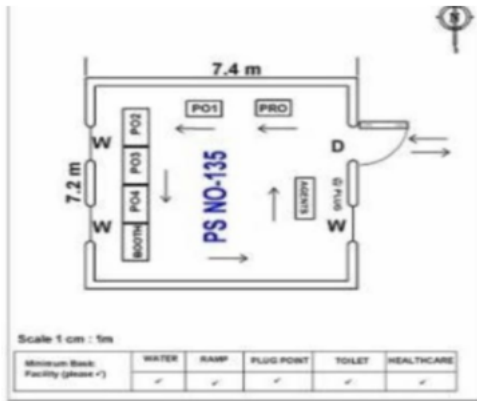

Cad View

Key MAP View