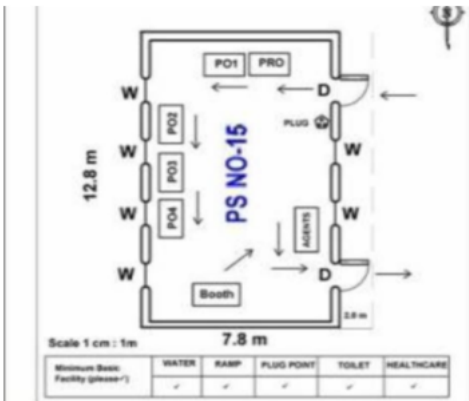

Cad View

Key MAP View