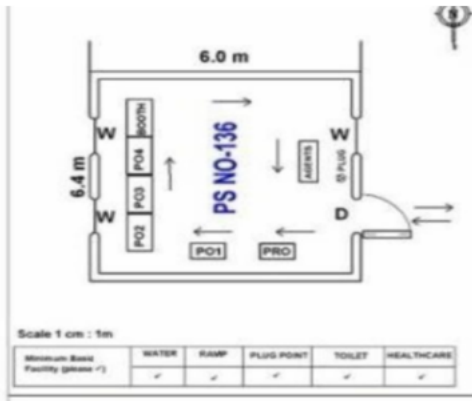

Cad View

Key MAP View