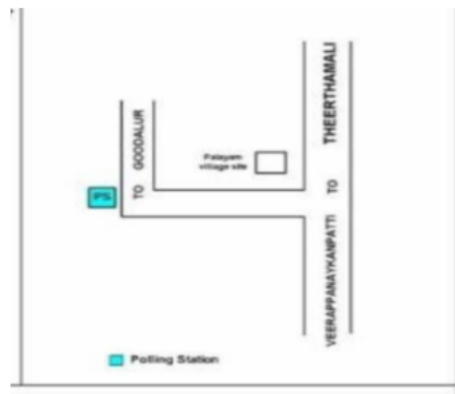

Google Map View

Polling Station Building Front View

Polling Station Front View

Cad View

Key MAP View

சட்டமன்றத் தொகுதியின் எண் மற்றும் பெயர் : 61-அருநர் பிரிவு எண் மற்றும் பெயர் 1-வீரப்பநாயக்கன்பட்டி (வ.கி) மற்றும் (ஊ), வார்டு 3 கூடலூர்