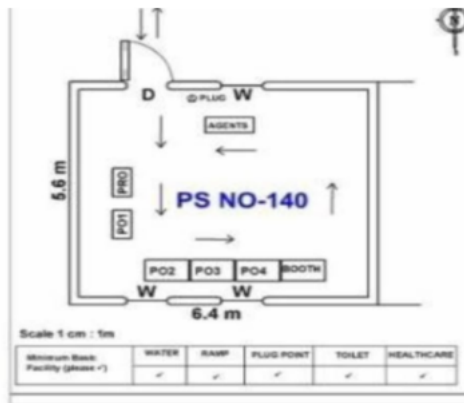

Google Map View

Polling Station Building Front View

Polling Station Front View

Cad View

Key MAP View

சட்டமன்றத் தொகுதியின் எண் மற்றும் பெயர் : 61-அருநர் பிரிவு எண் மற்றும் பெயர் 1-வீரப்பநாயக்கன்பட்டி (வ.கி) மற்றும் (ஊ), வார்டு 3 கூடலூர்